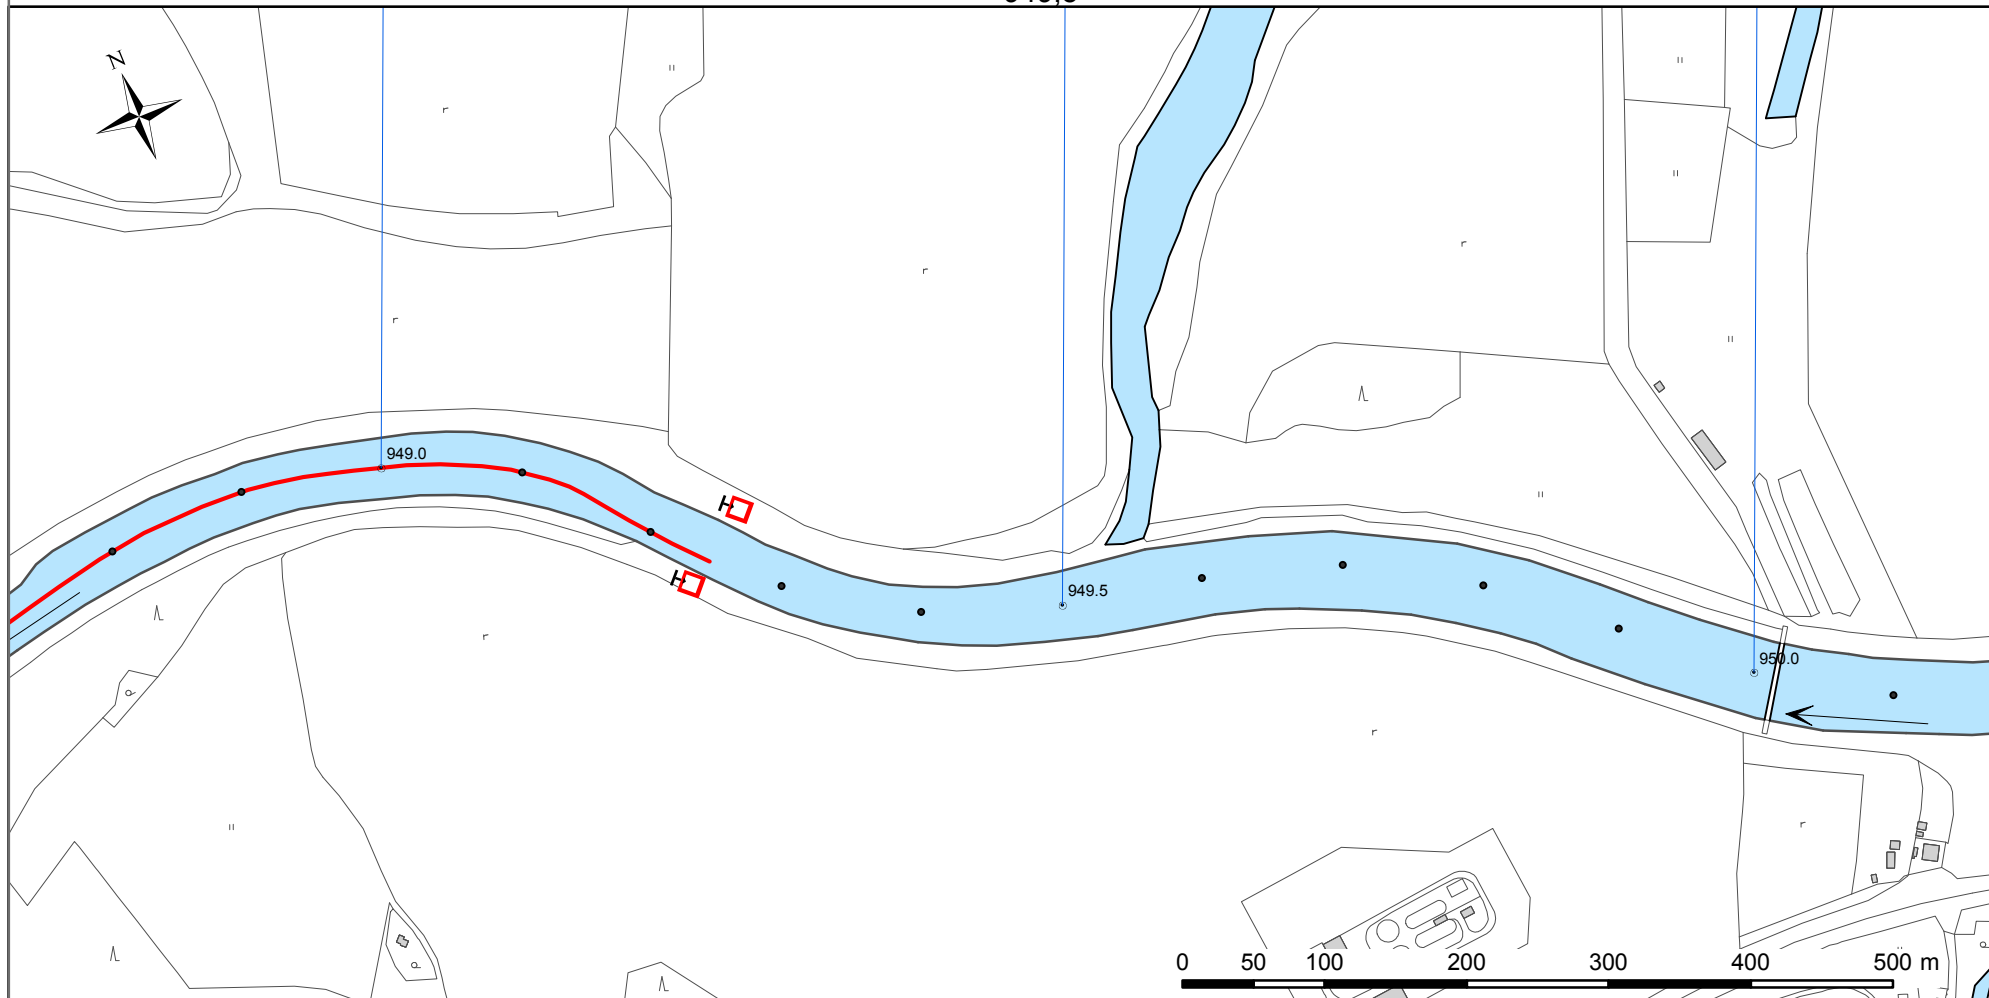

SL80

# PŘELOUČ HRČÁKY

KM 948,8 - 950,1

949

949,5

950

0 50 100 200 300 400 500 m