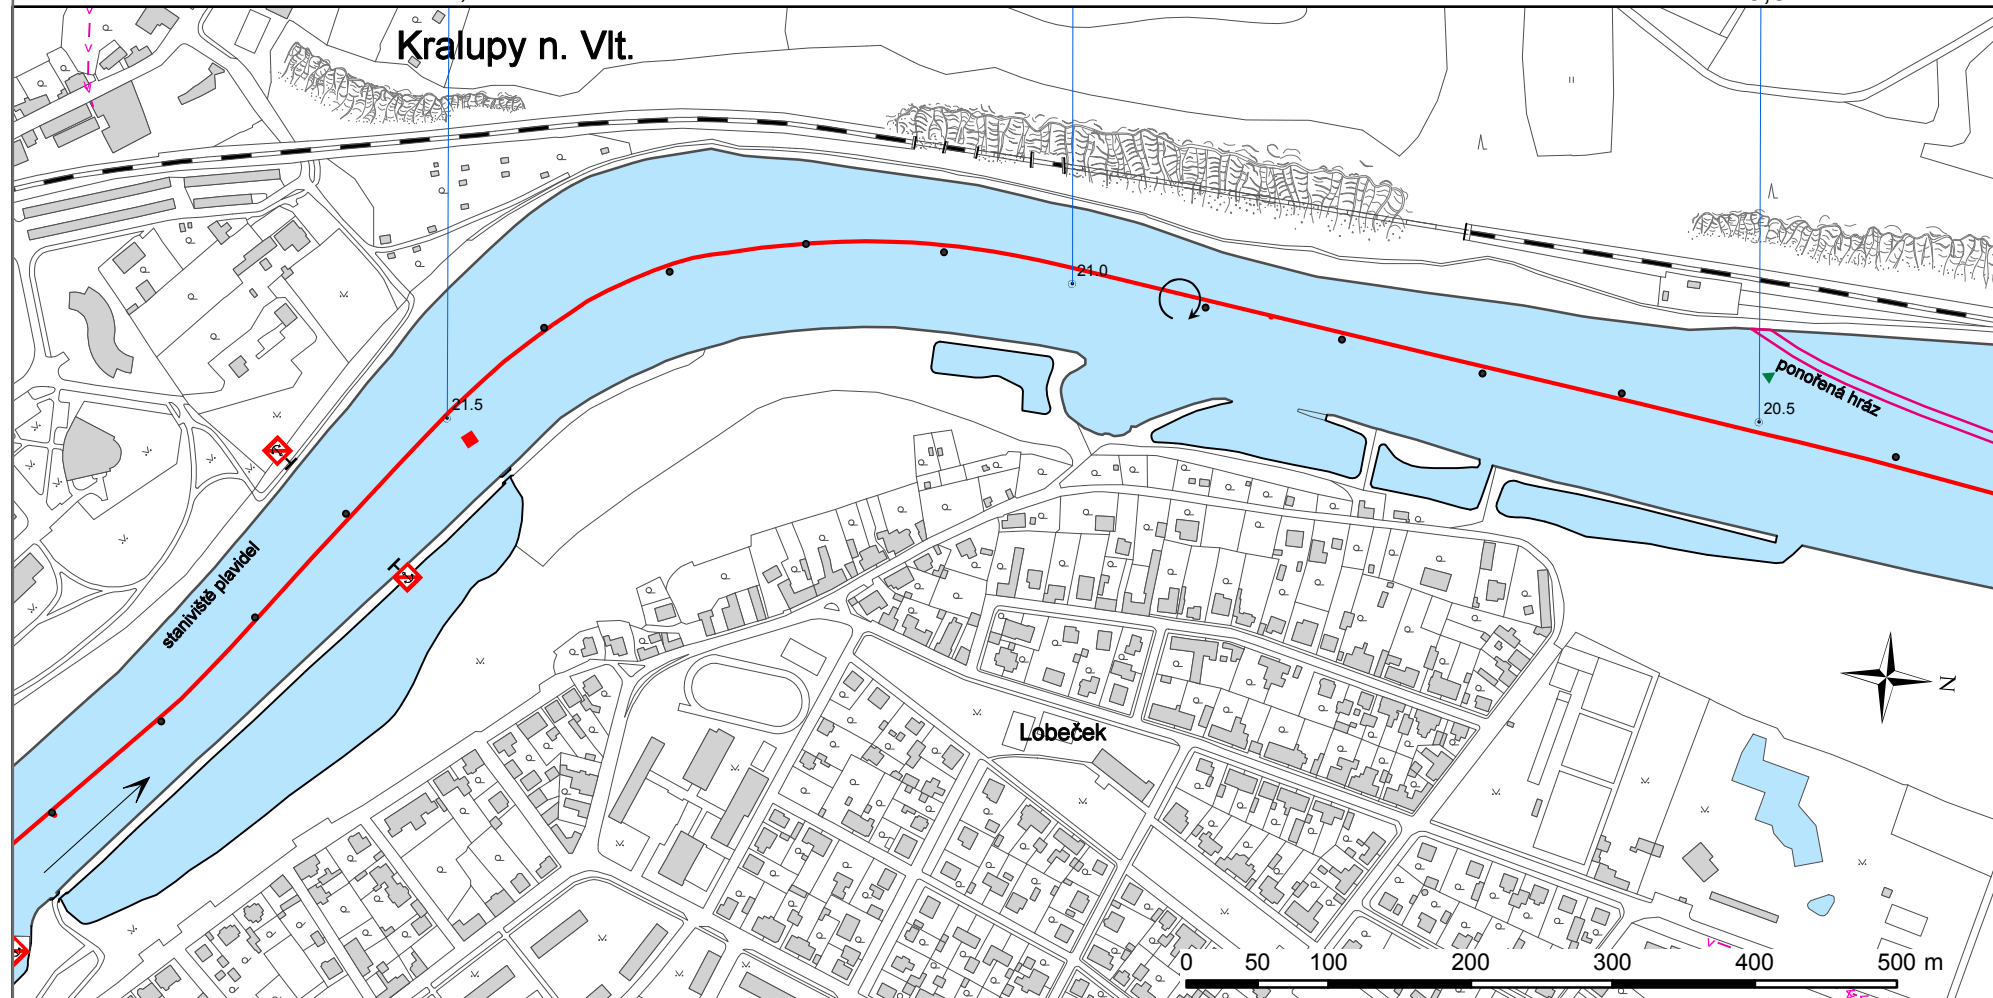

V15

KRALUPY NAD VLTAVOU - LOBEČEK

KM 21,9 - 20,4

21,5

21

20,5

Kralupy n. Vlt.

20,90 obratiště