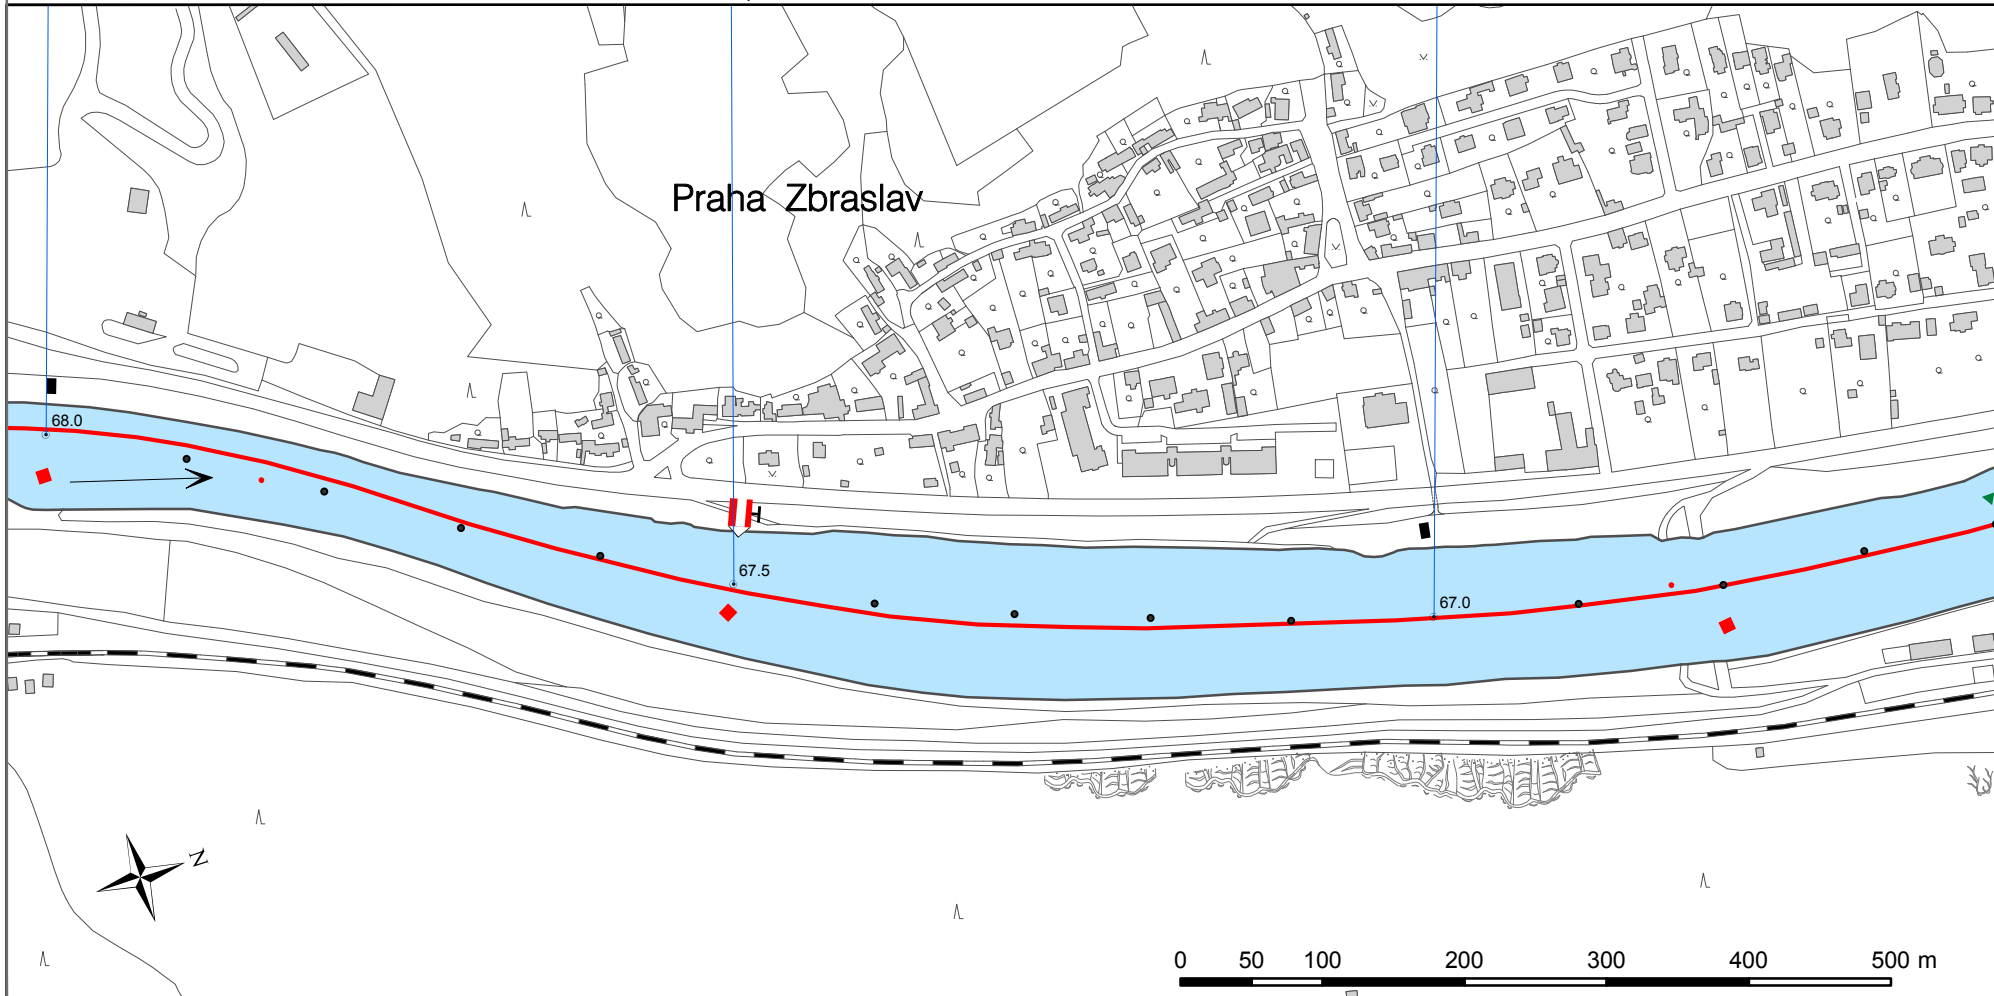

V48

PRAHA-ZBRASLAV

KM 68,0 - 66,6

68

67,5

67

68.0

67.5

67.0

0 50 100 200 300 400 500 m