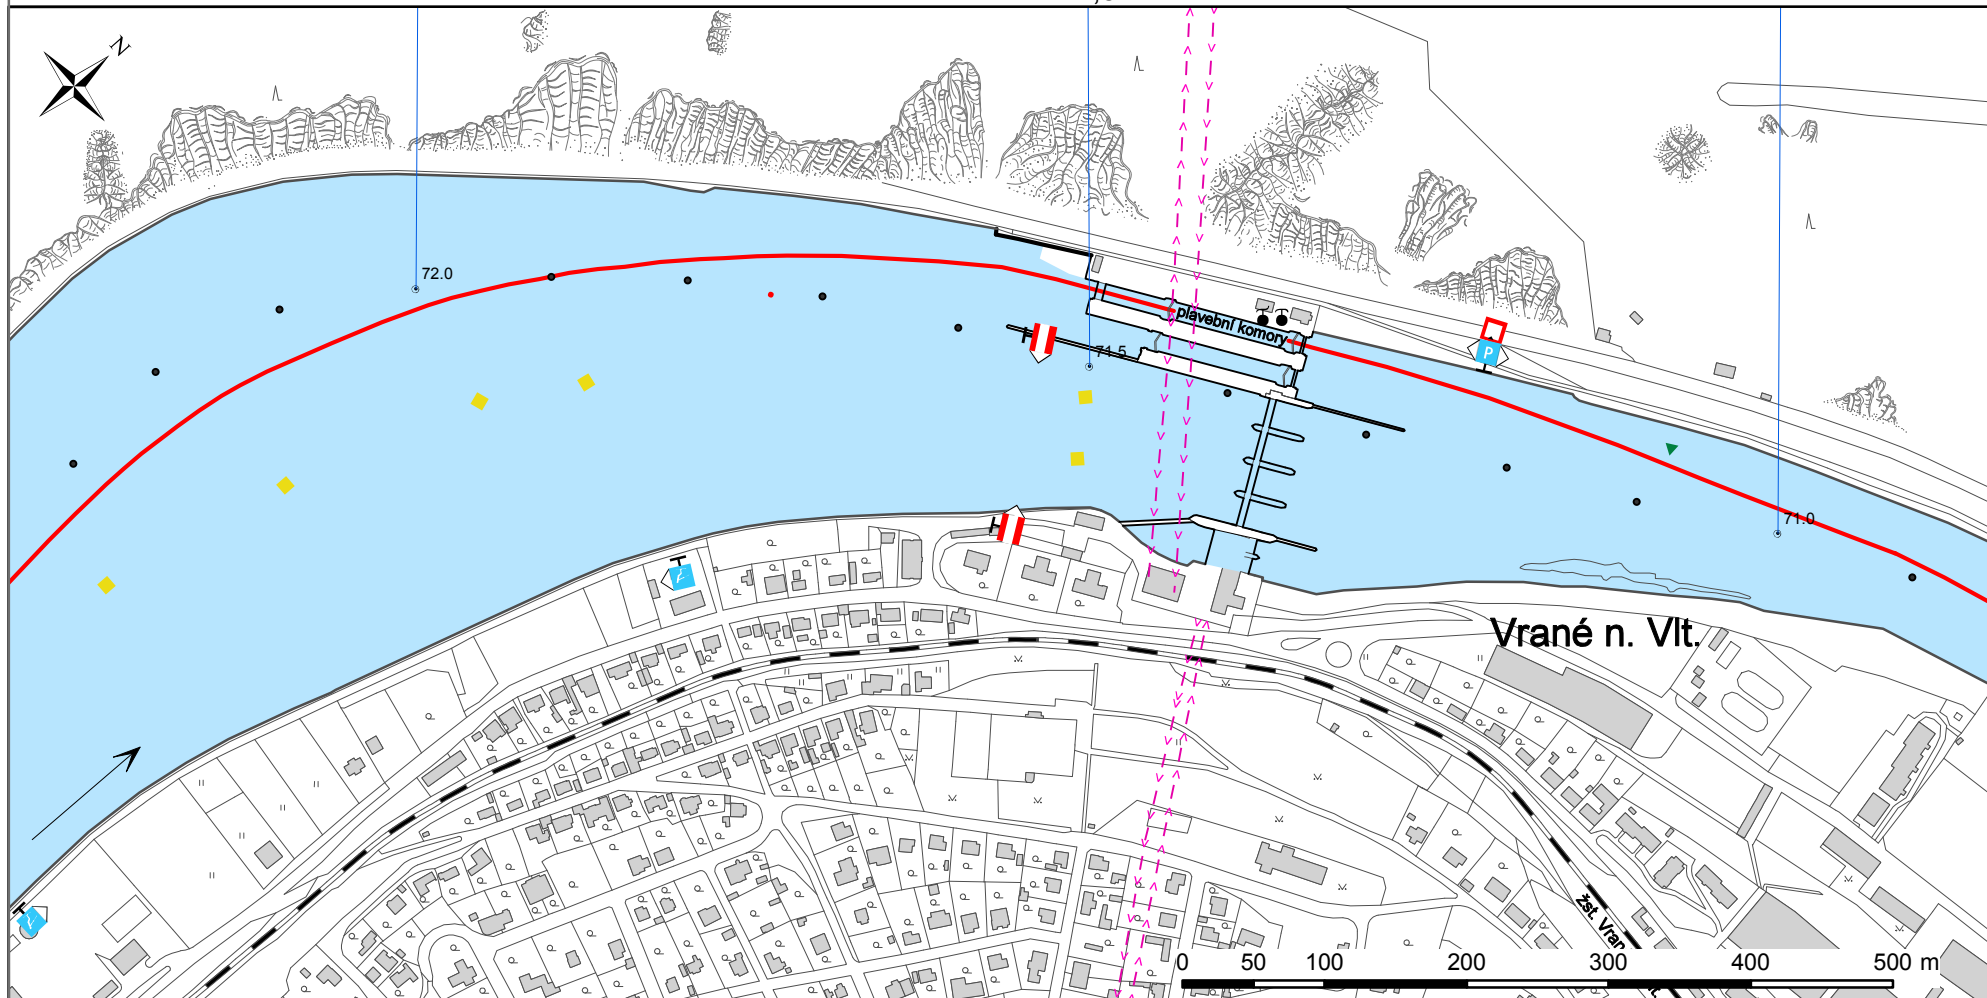

72

71,5

71

- 71,45 elektrické vedení
 71,37 malá plavební komora Vrané nad Vltavou,
 šířka 12 m, délka 85 m
 71,37 velká plavební komora Vrané nad Vltavou,
 šířka 12 m, délka 134 m

71,15 čekací stání pro malá plavidla