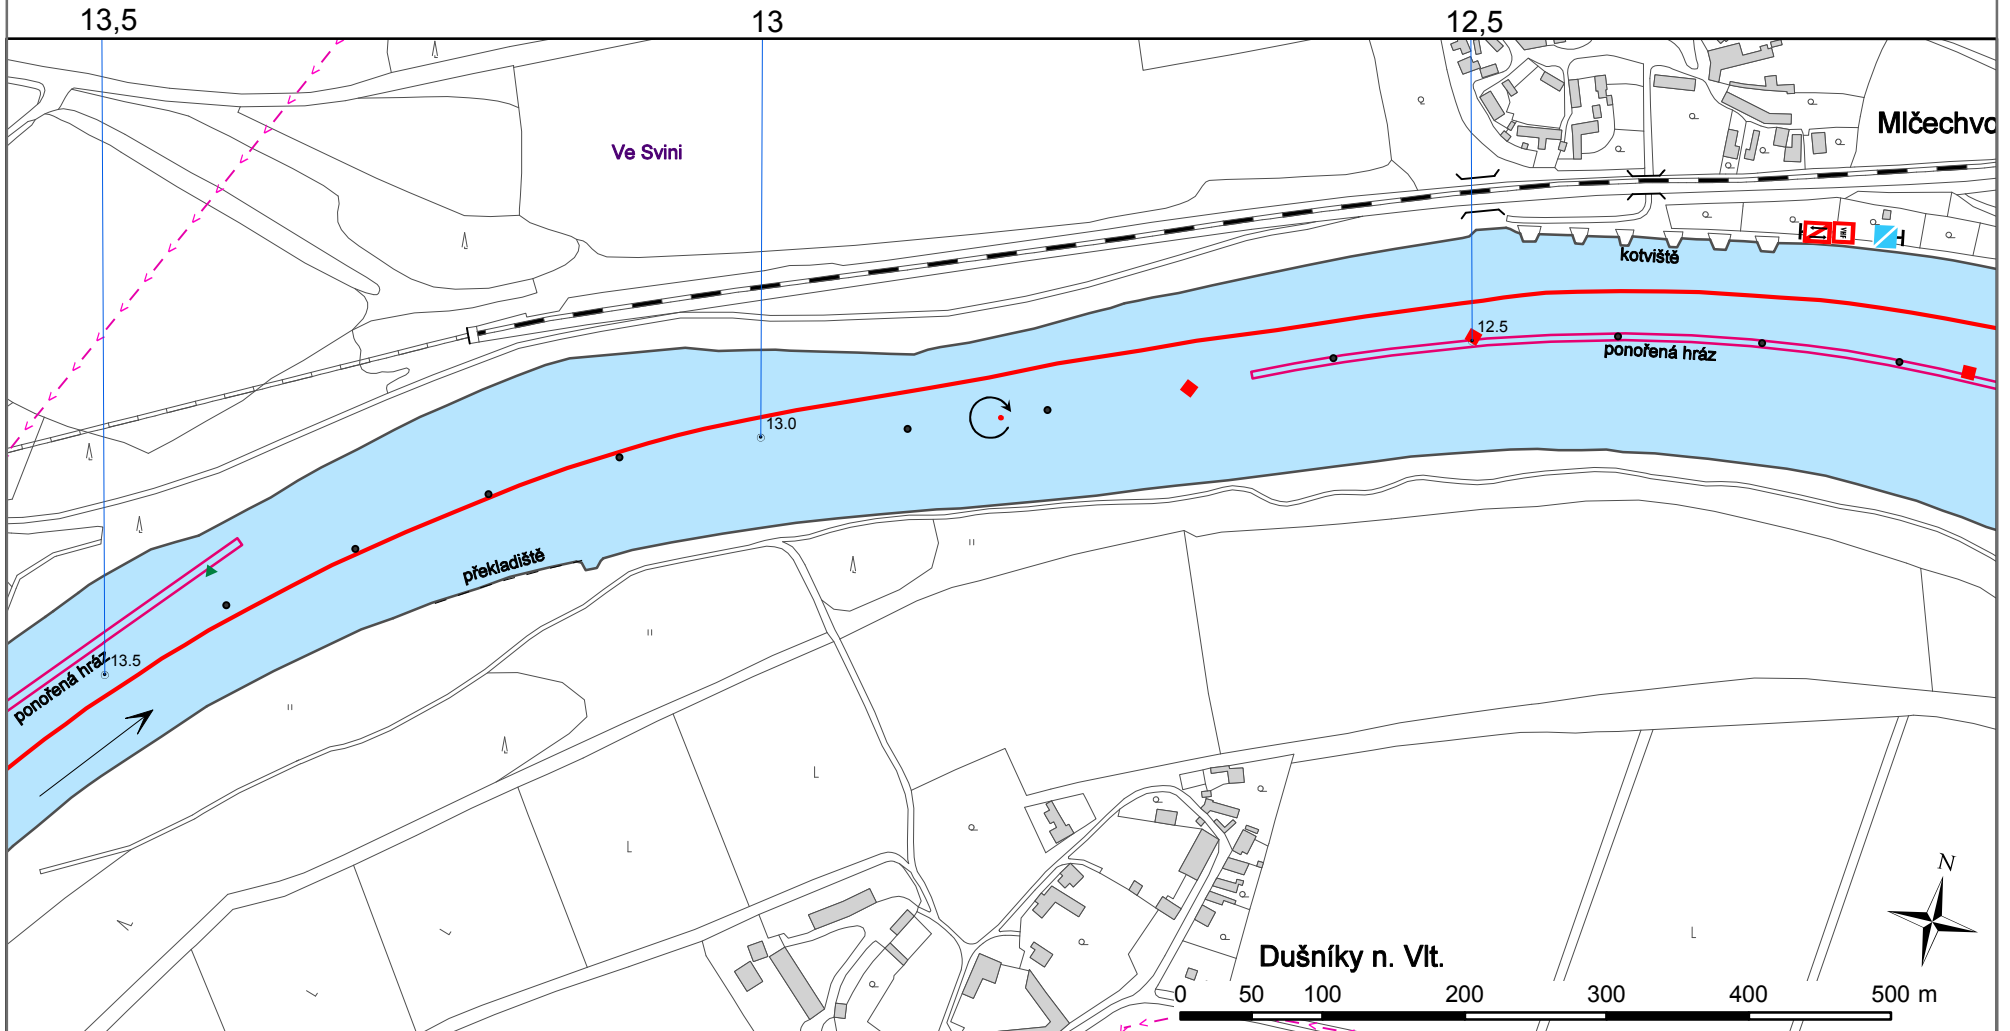

# DUŠNÍKY NAD VLTAVOU - MLČECHOVOSTY

KM 13,5 - 12,2

12,30 - 12,50 stanoviště plavidel Mlčechvosty