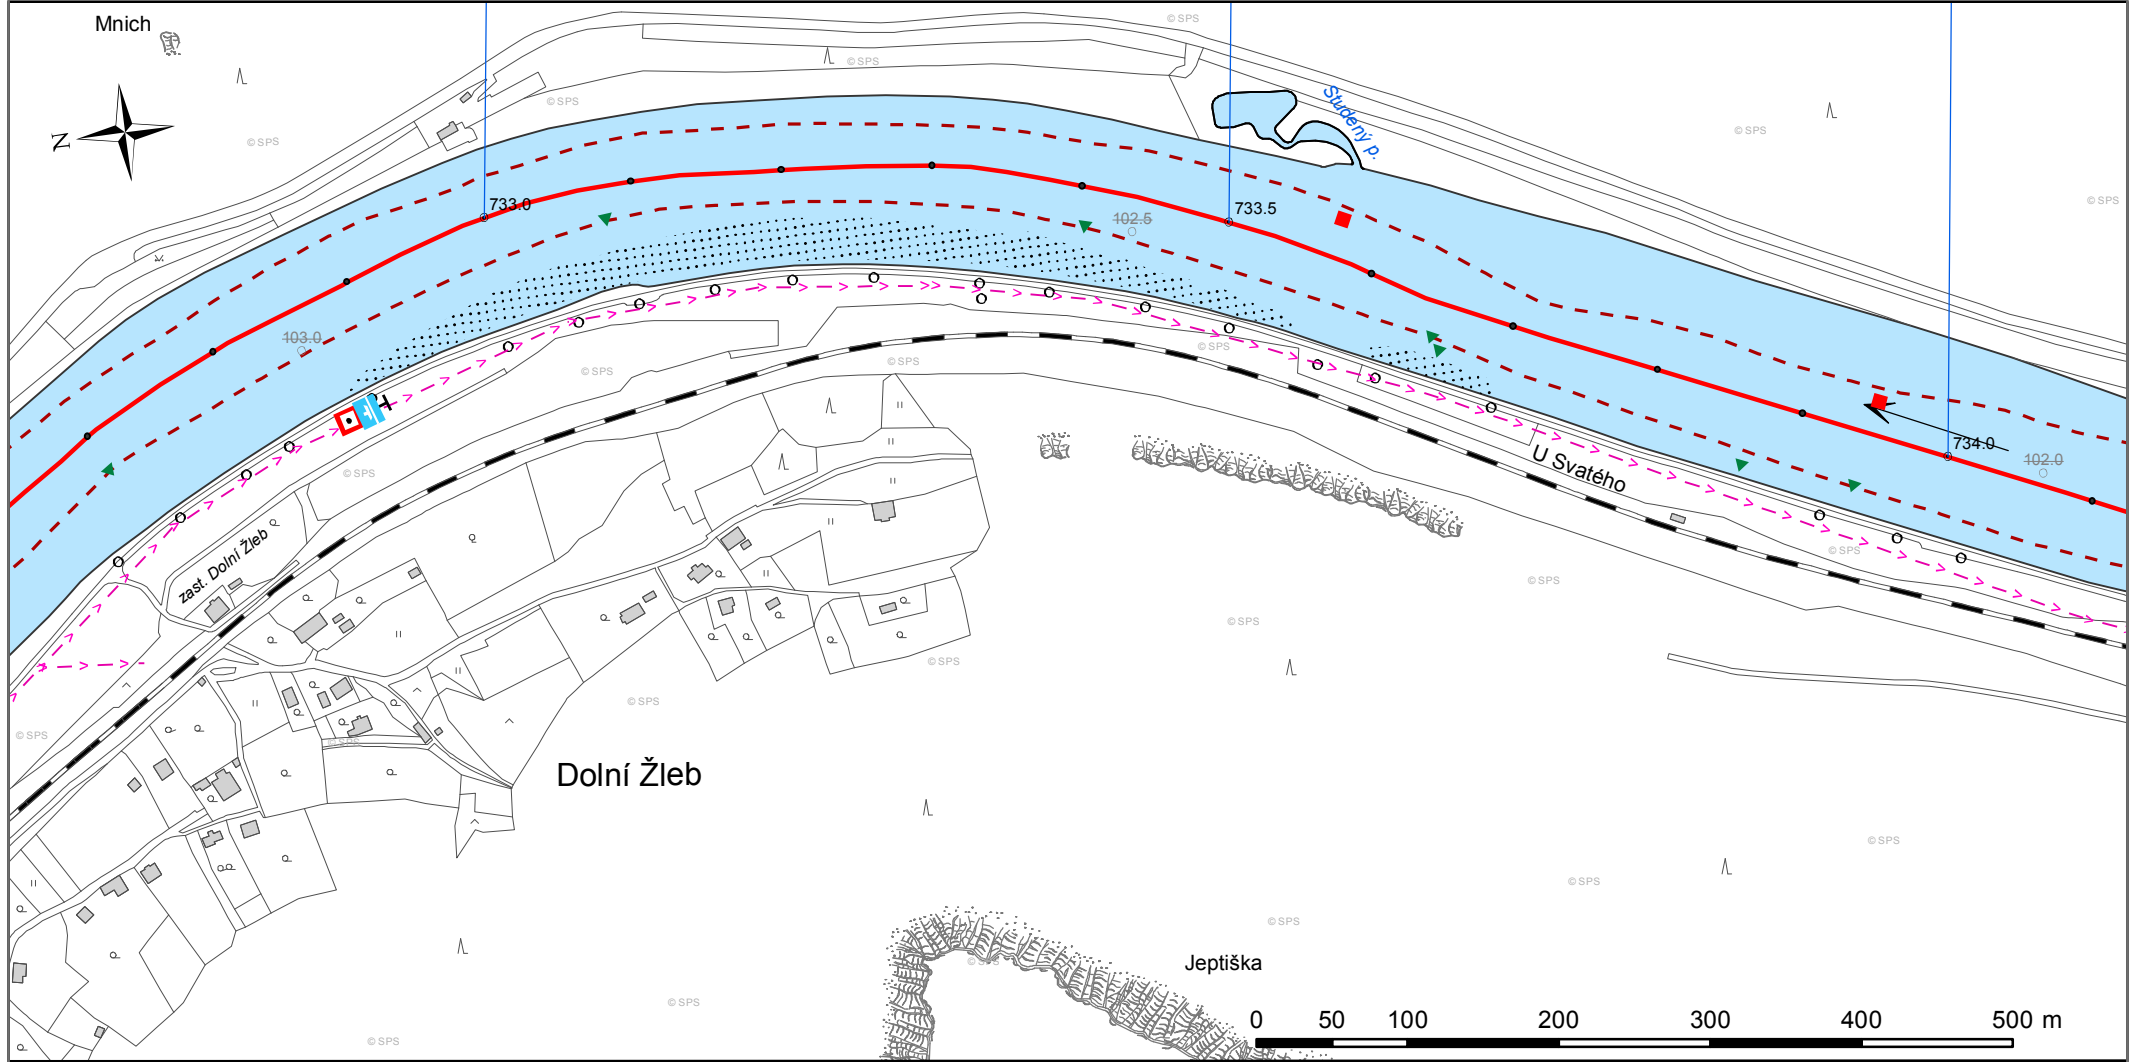

733

733,5

734

Mnich

733,59 ústí Studeného potoka, pravý břeh