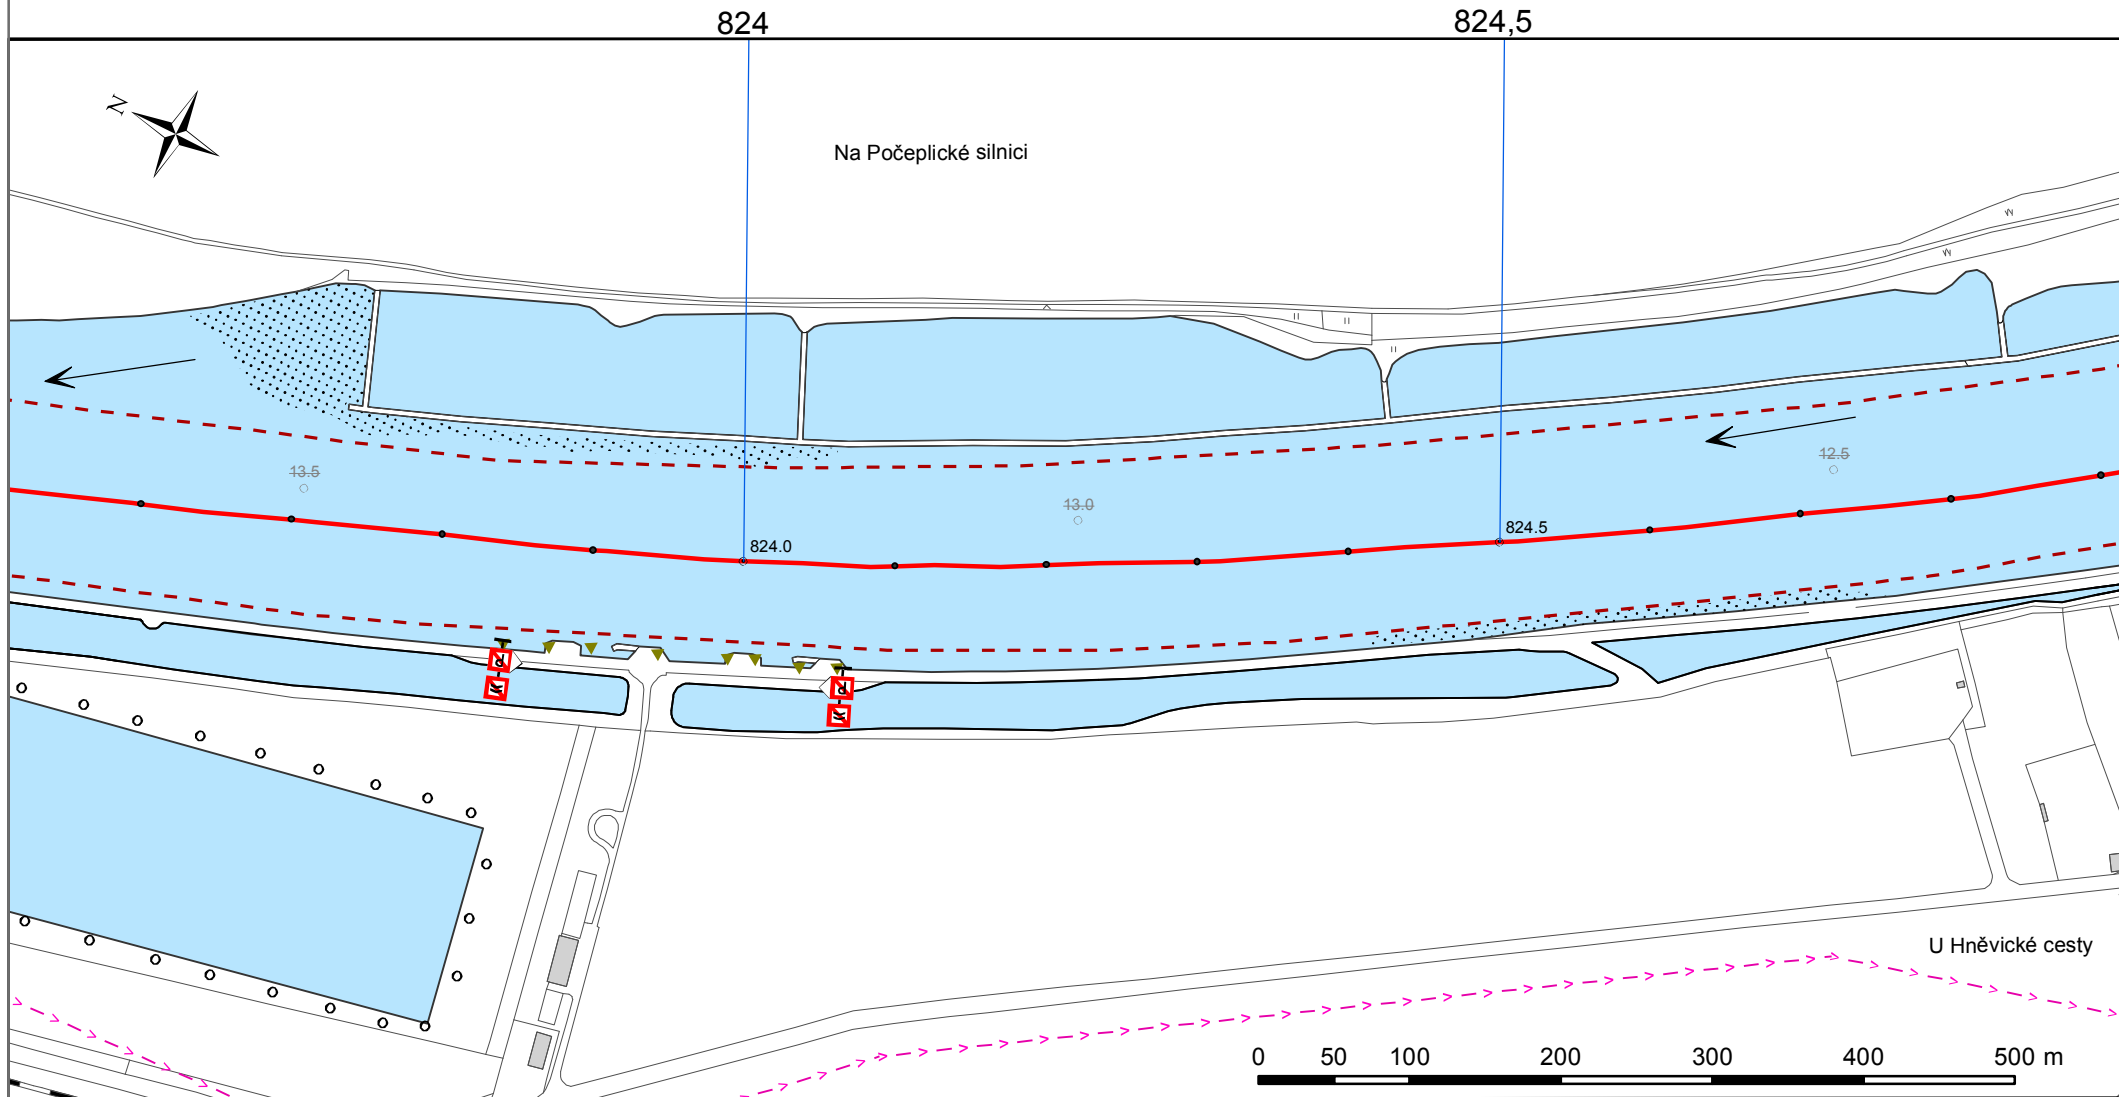

DL71

# HNĚVICE

KM 823,6 - 824,9

823,86 - 824,06 Hněvice, tankovací stanice, levý břeh