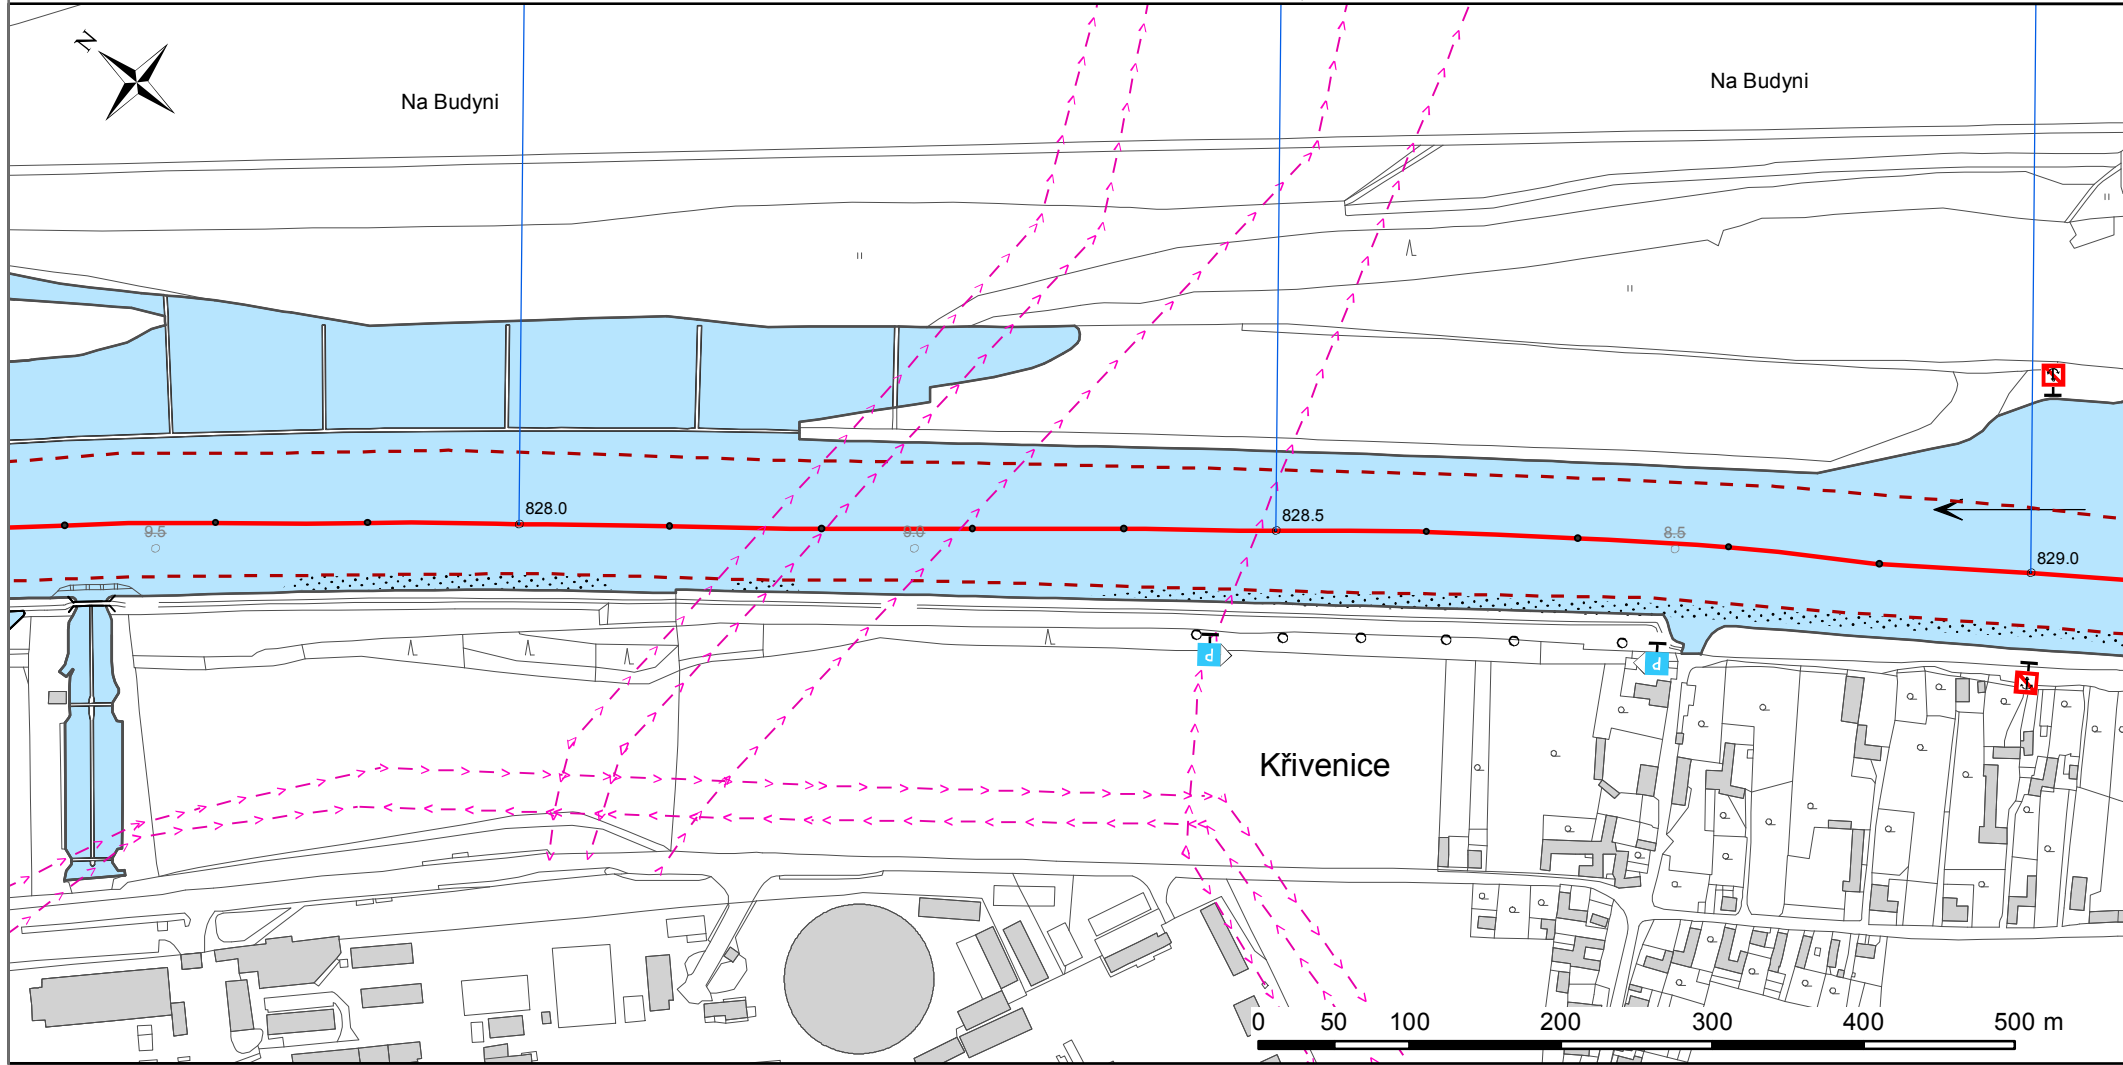

828

828,5

829

Na Budyni

Na Budyni

Křivenice

827,70 jímací objekt elektrárny Mělník,
levý břeh

828,15 - 828,30 vrchní vedení

828,49 vrchní vedení