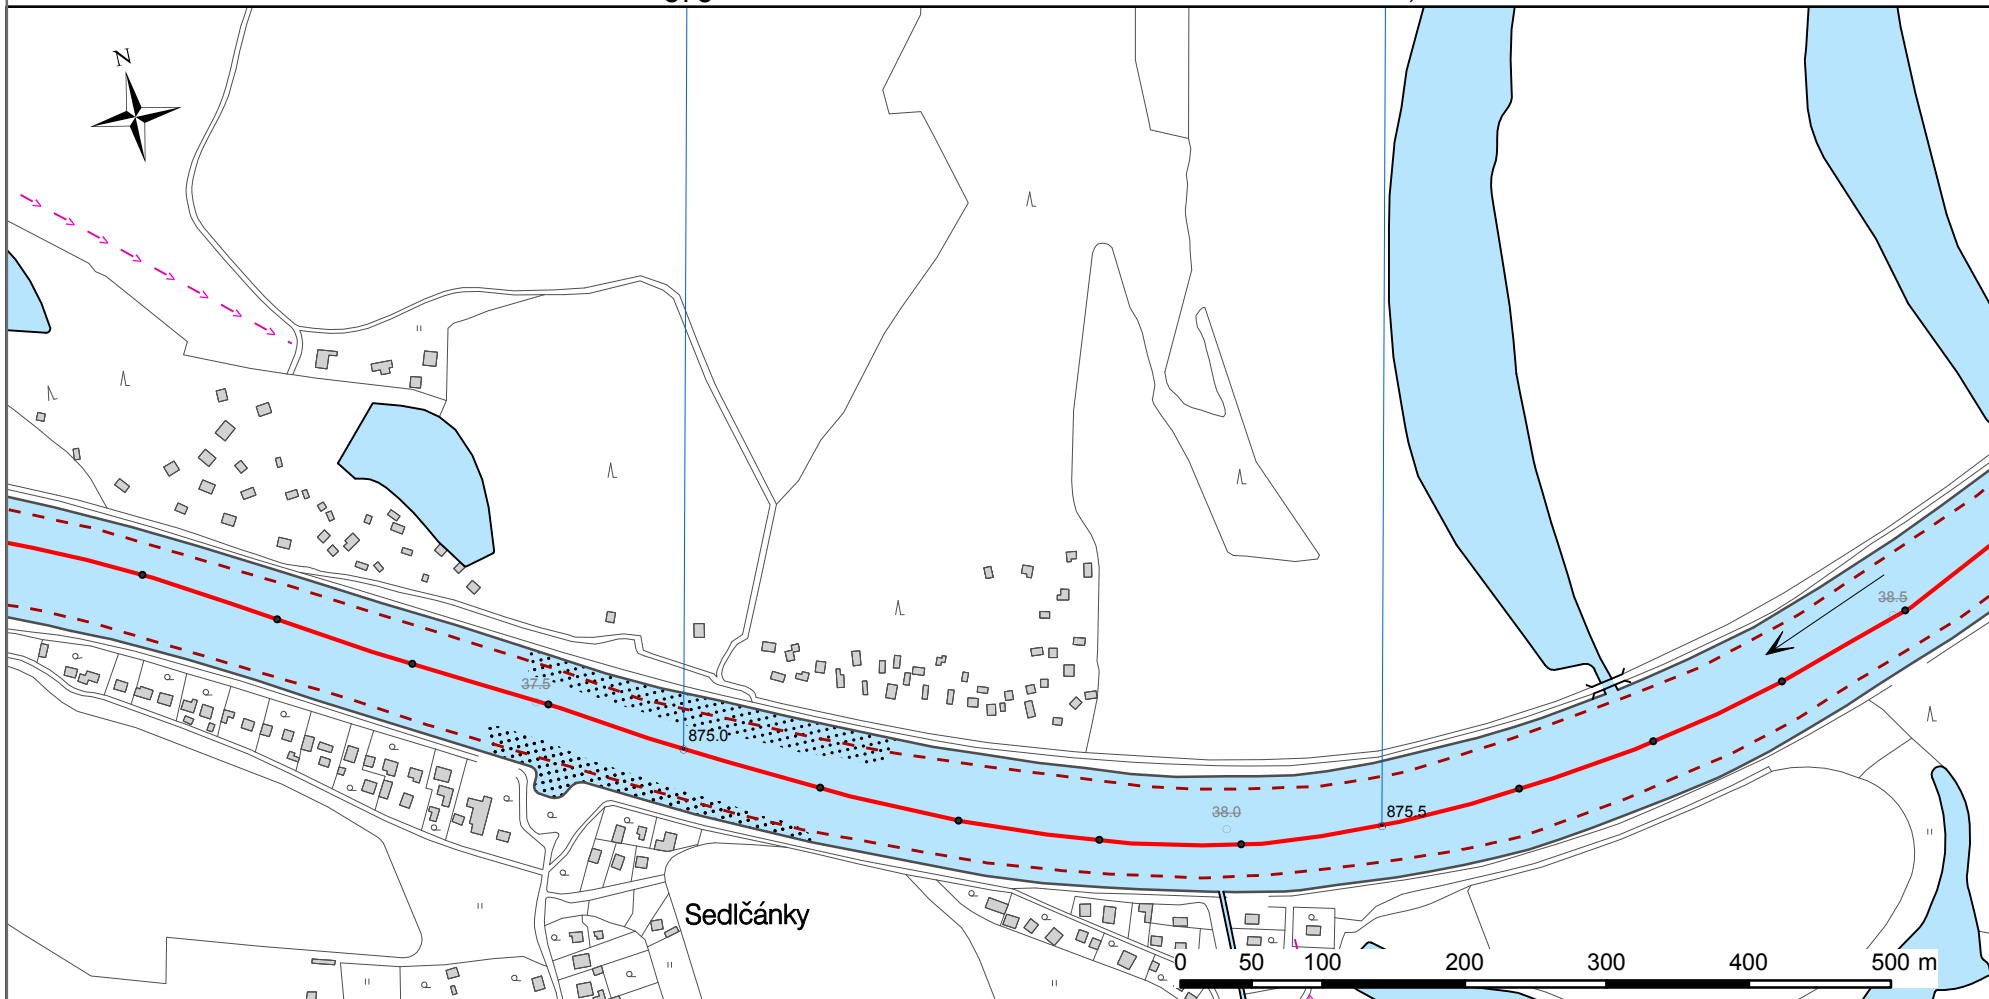

SL28

SEDLČÁNKY

KM 874,6 - 875,9

875

875,5

875,38 ústí Výmoly