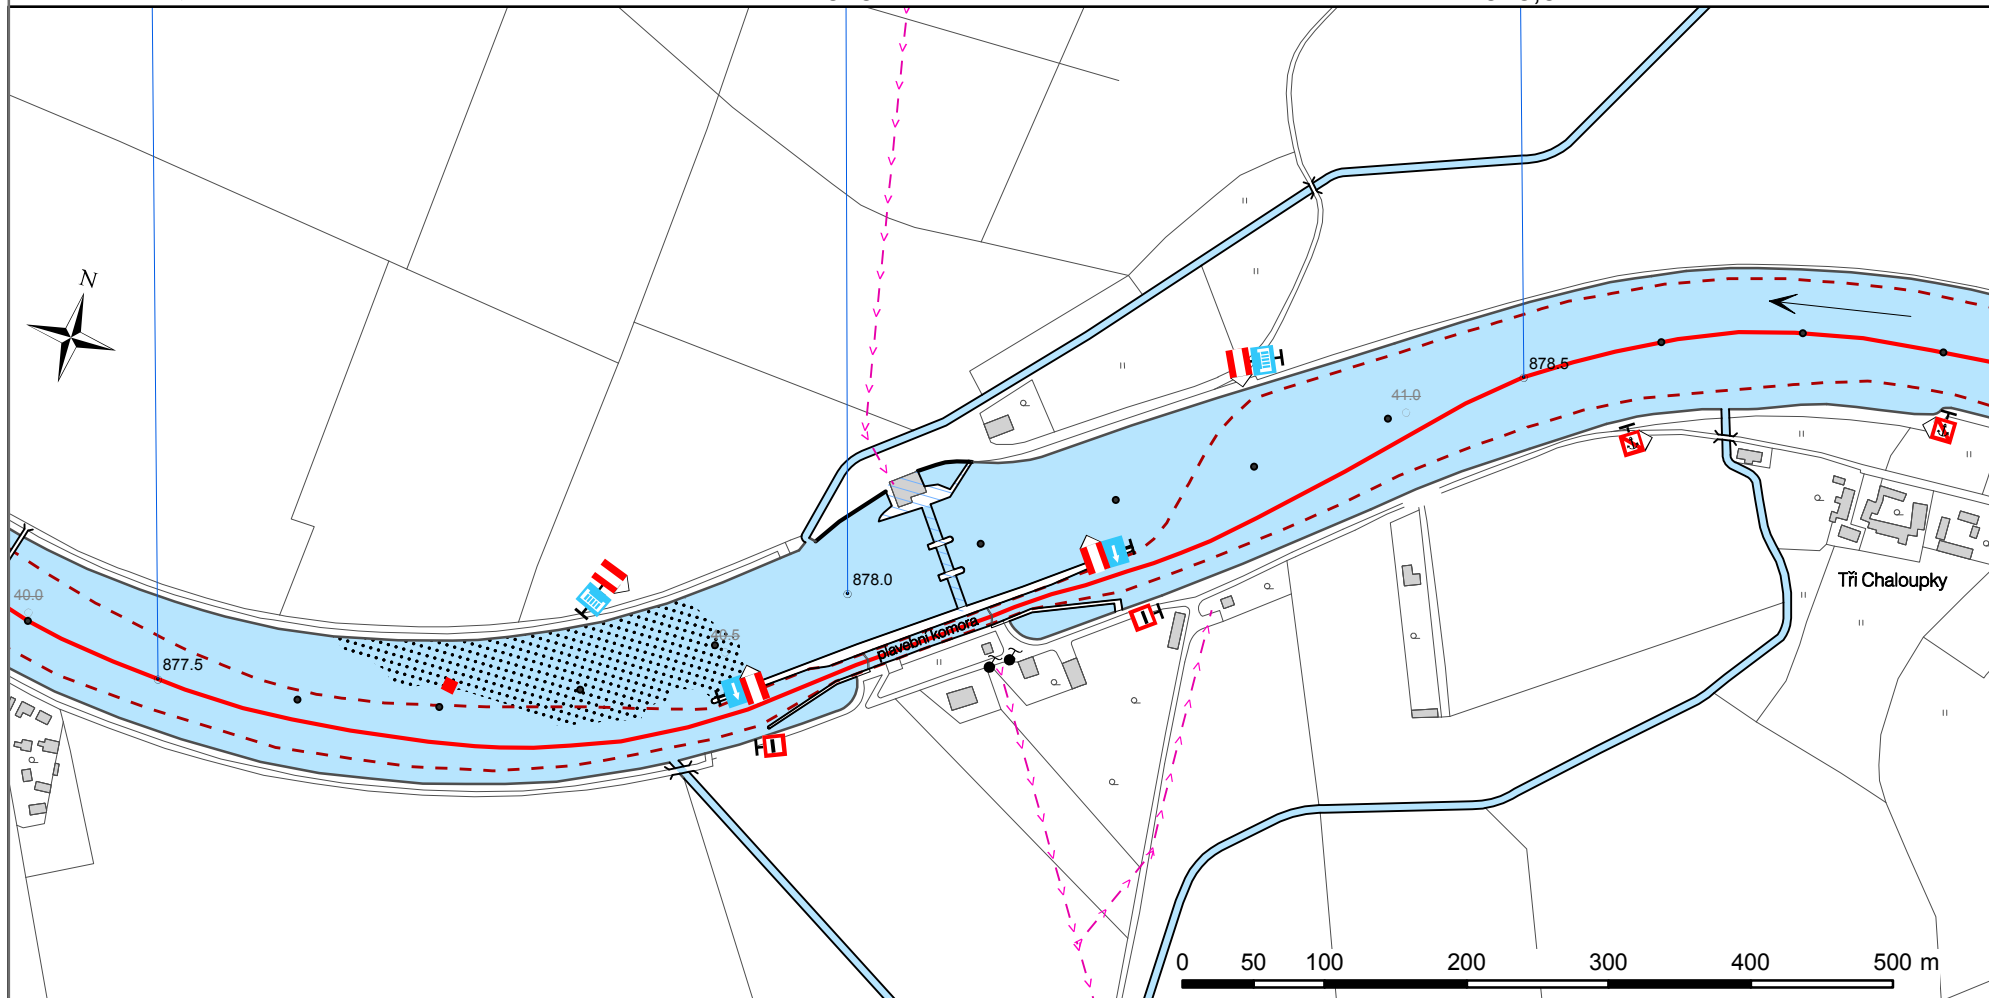

SL30

LYSÁ NAD LABEM

KM 877,4 - 878,8

877,5

878

878,5

877,85 - 877,90 čekací stání
878,05 plavební komora Lysá nad Labem,
šířka 12m, délka 85m
878,20 - 878,25 čekací stání