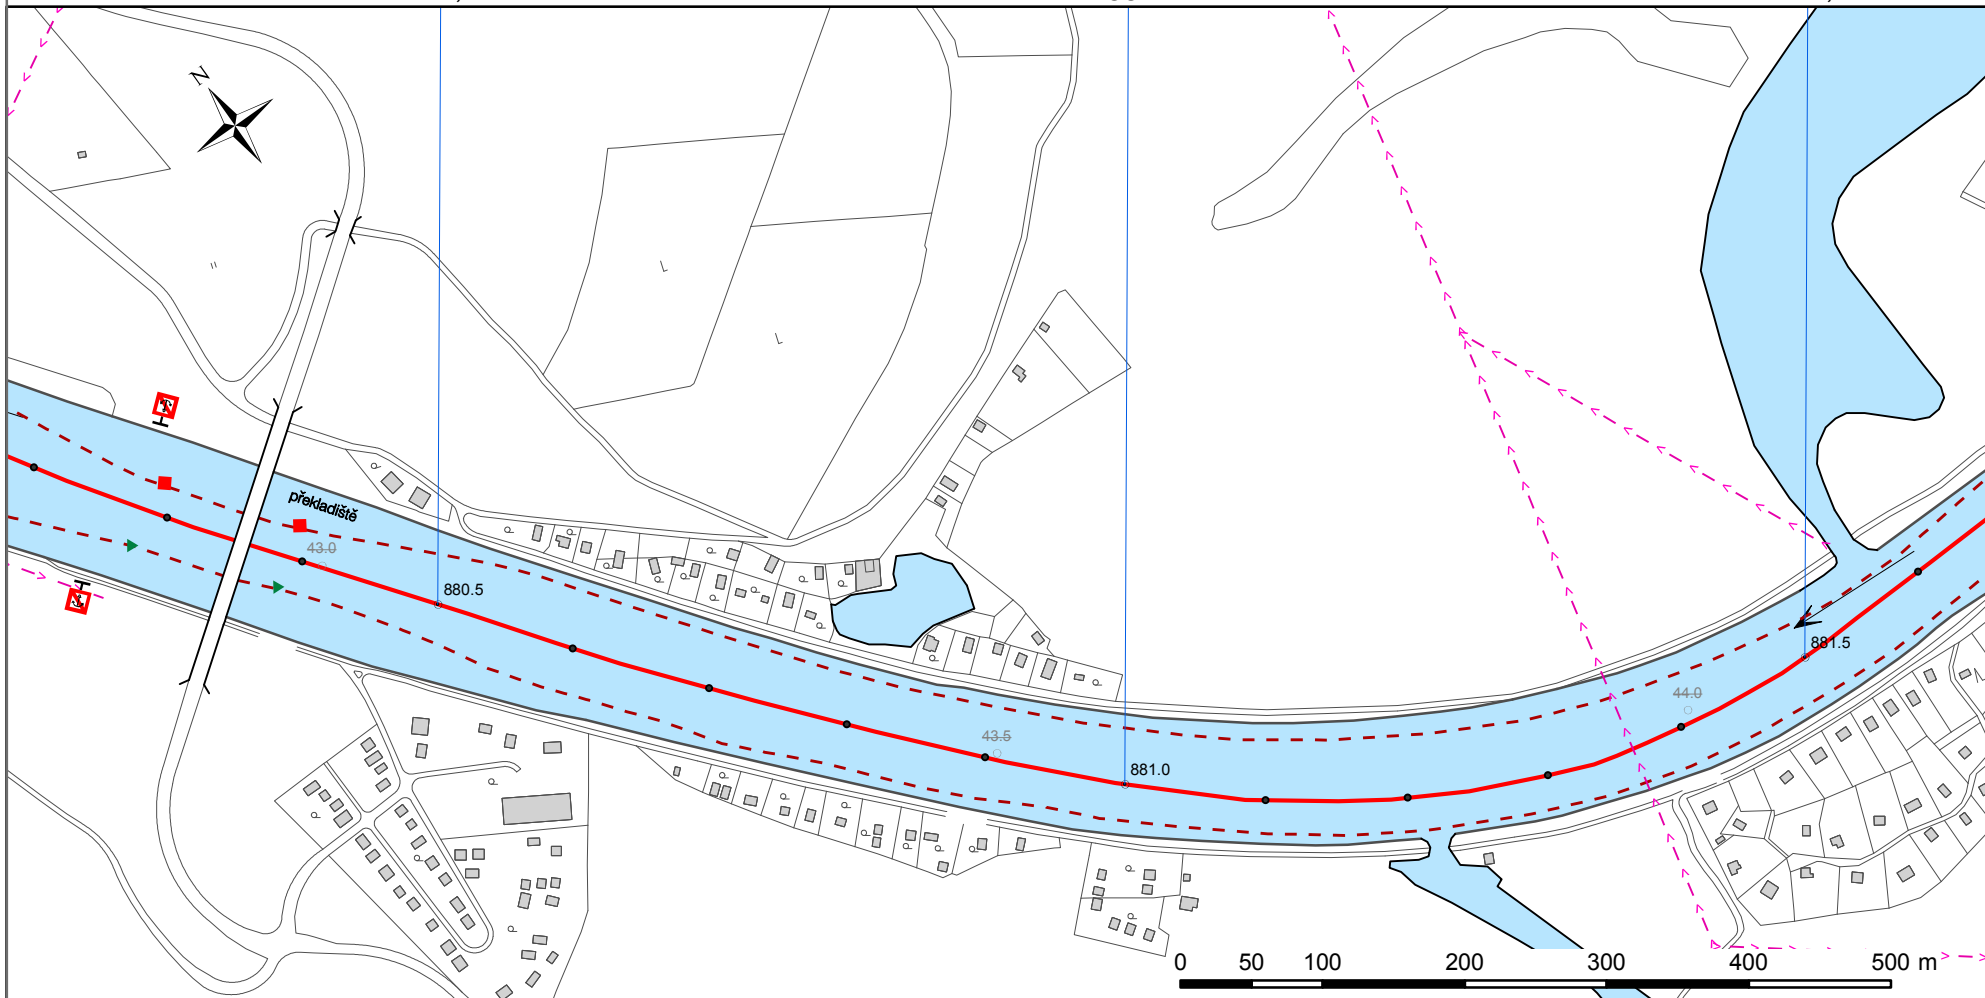

880,5

881

881,5

880,36 silniční most Litol-Lysá nad Labem

881,36 elektrické vedení