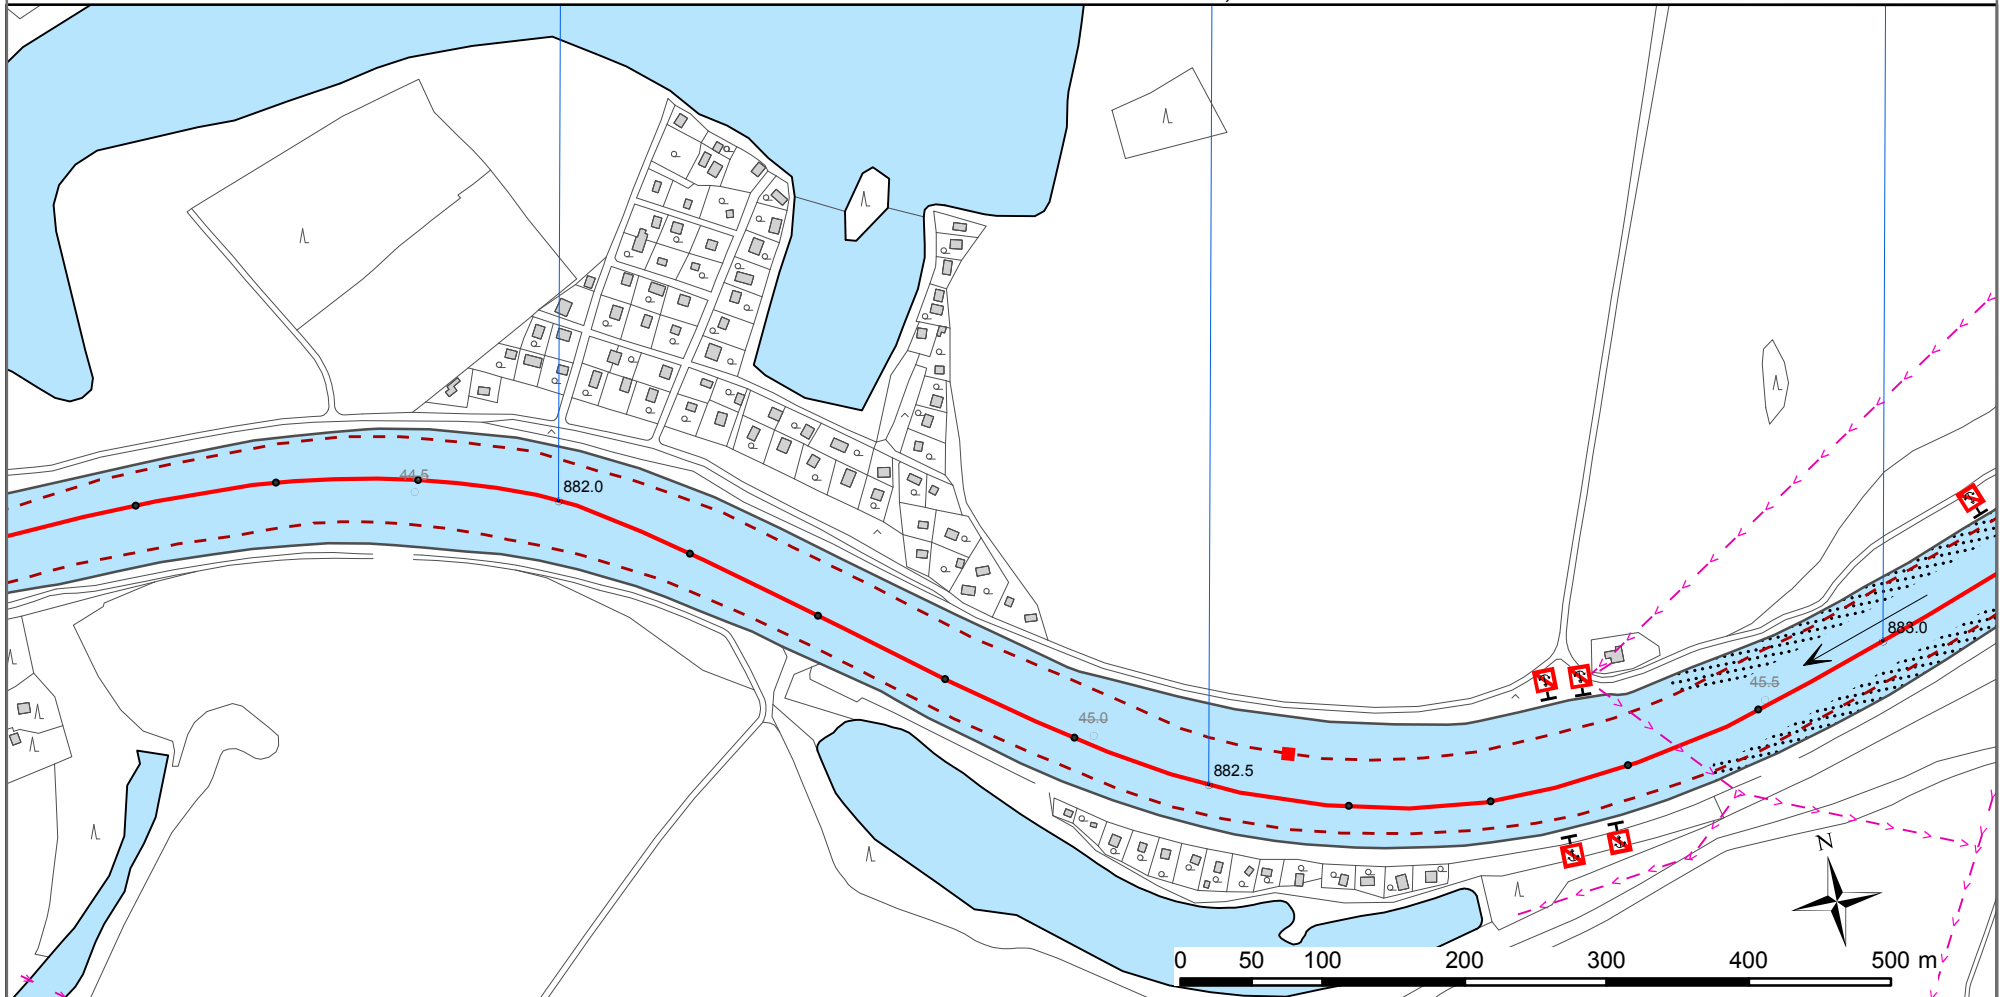

SL33

OSTRÁ

KM 881,7 - 883,0

882

882,5

883

881,81 elektrické vedení

882,84 elektrické vedení