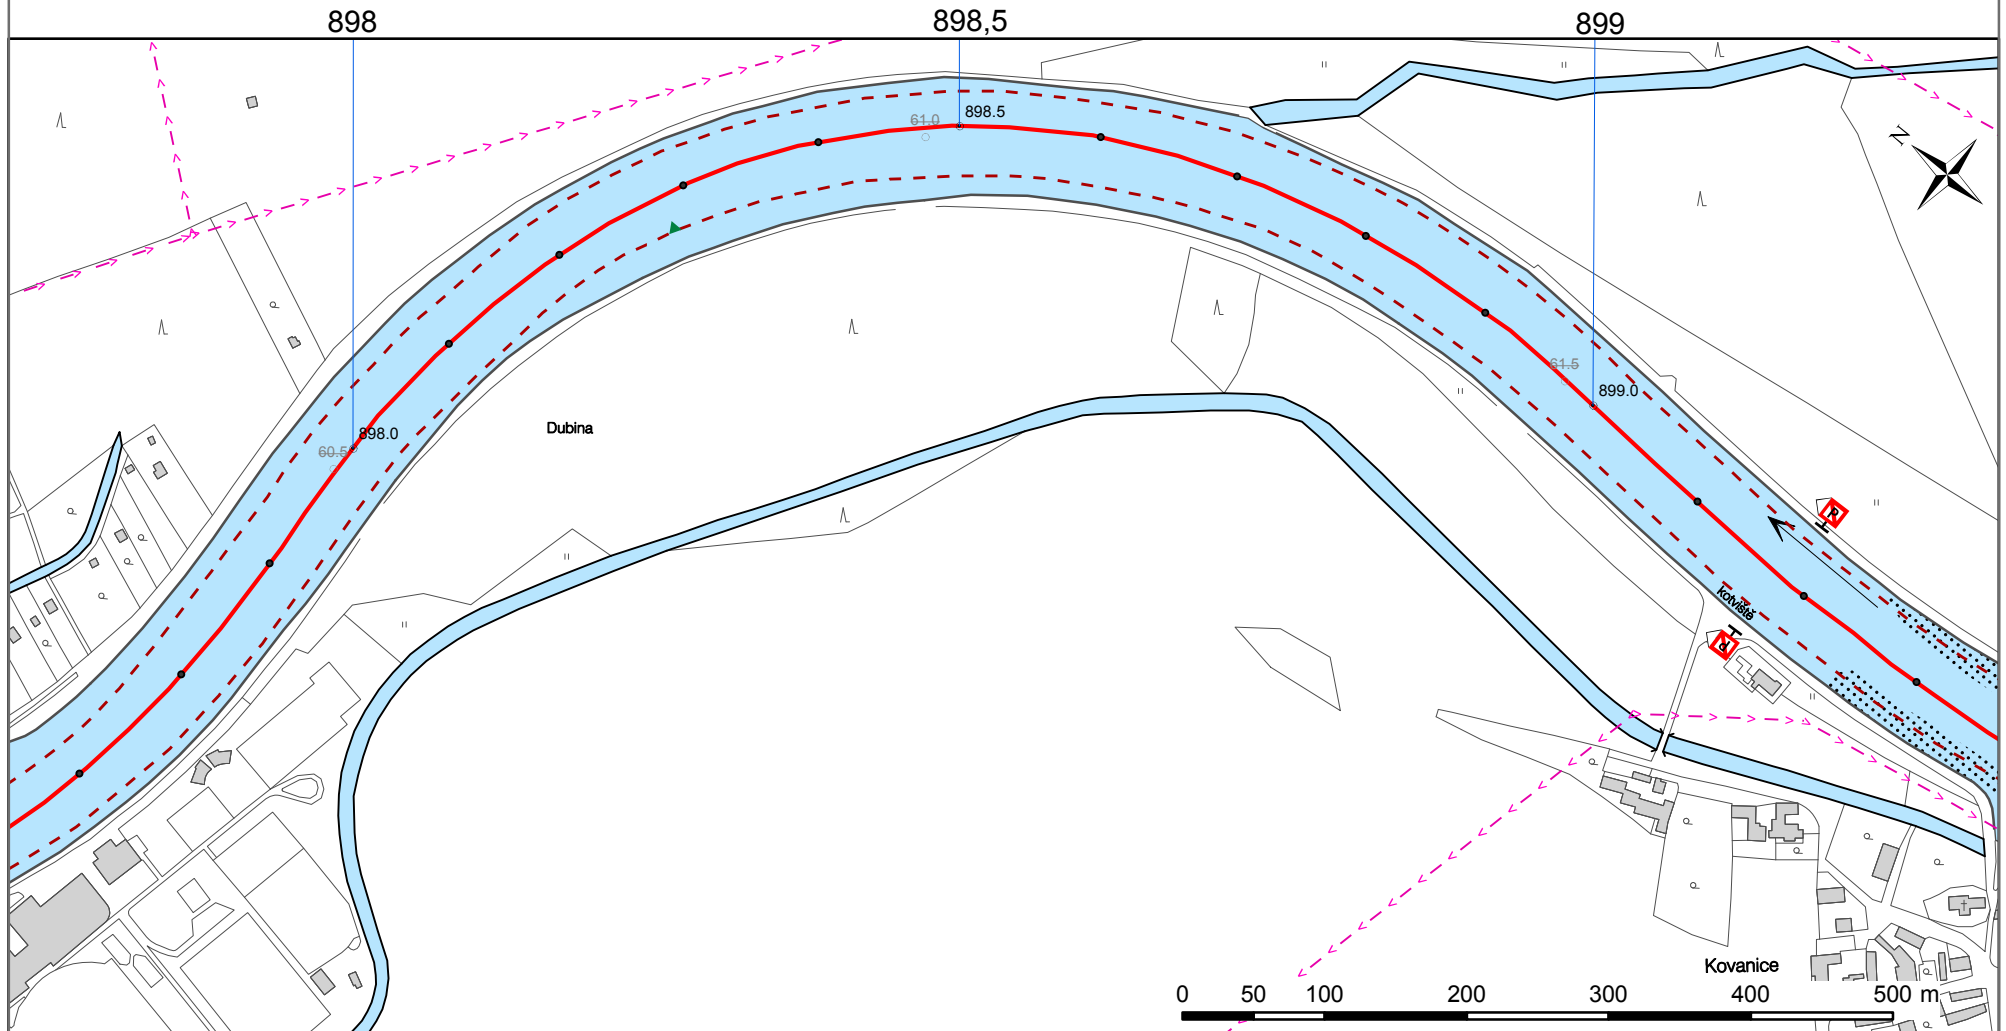

SL44

# NYMBURK - KOVANICE

KM 897,7 - 899,3

897,96 elektrické vedení

899,05 - 899,25 stanoviště plavidel Kovanice