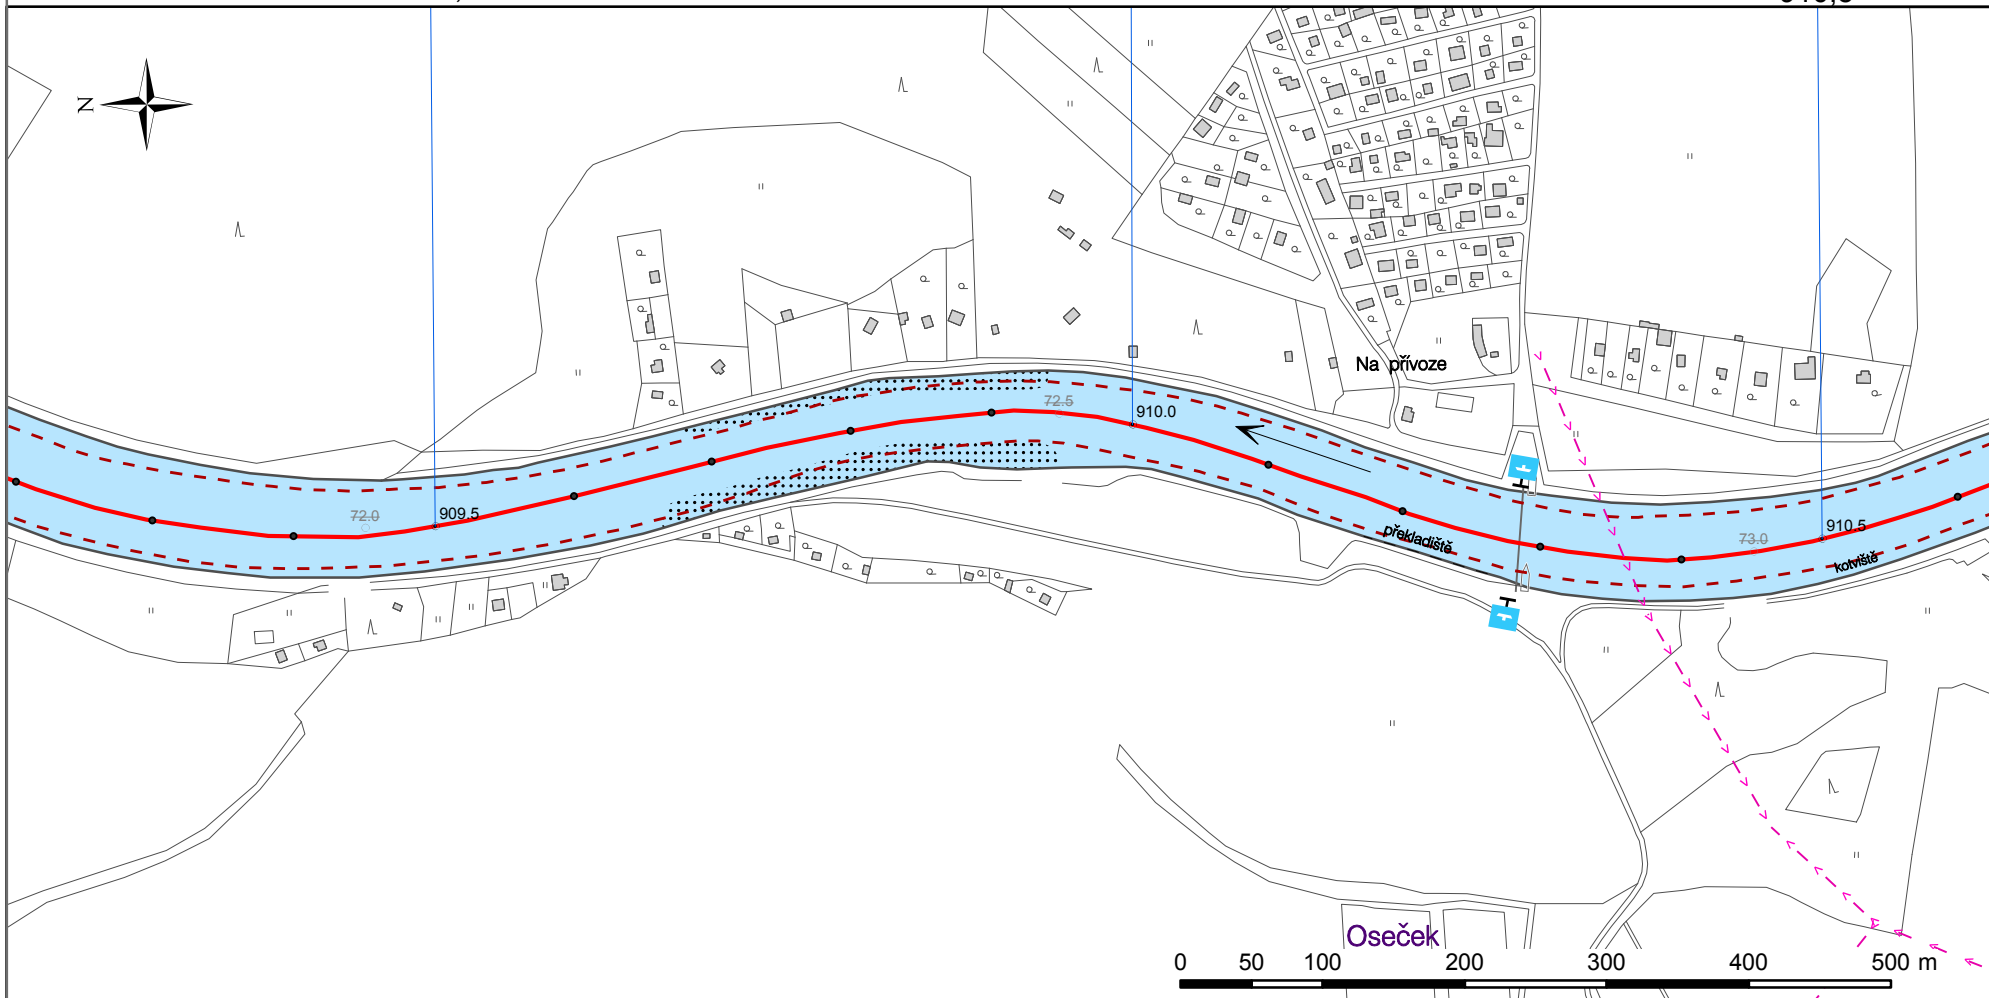

SL52

VELKÝ OSEK

KM 909,2 - 910,6

909,5

910

910,5

910,36 elektrické vedení
910,42 - 910,57 stanoviště plavidel Oseček