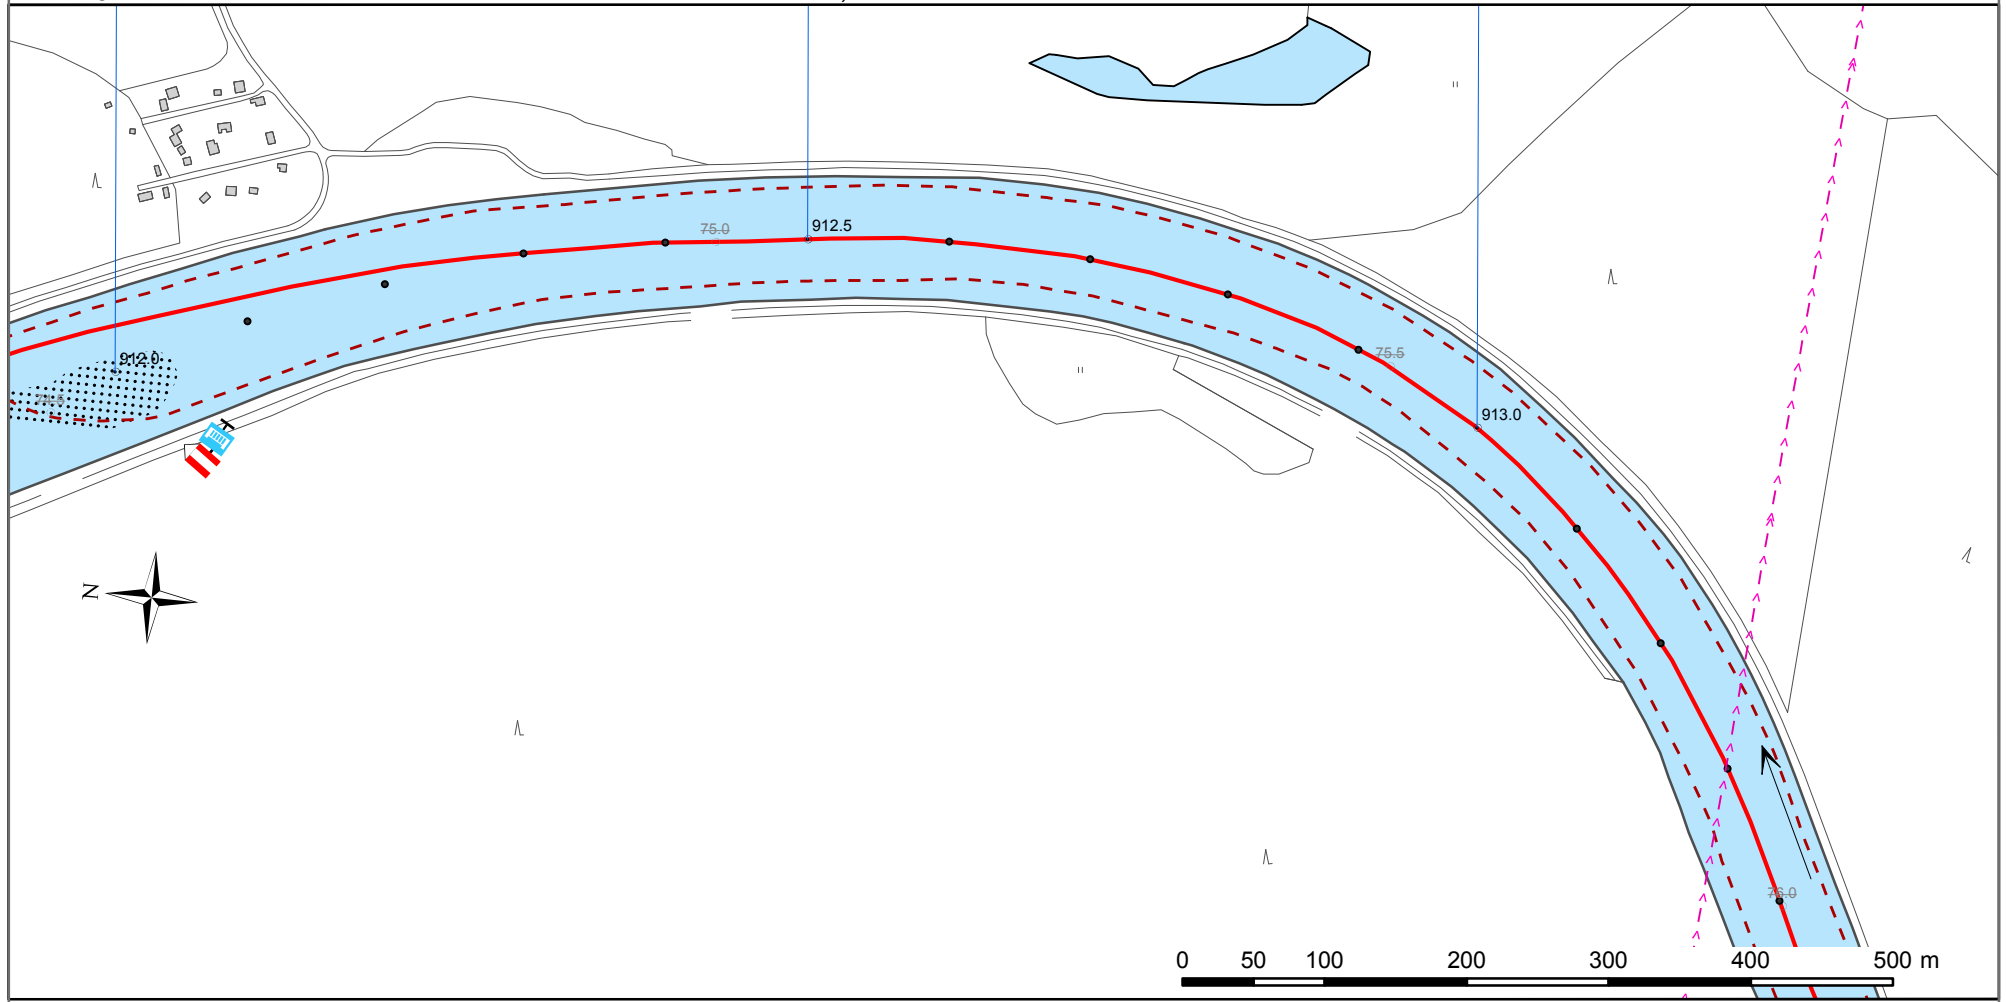

SL54

VELKÝ OSEK - KLAVARY

KM 912,0 - 913,4

912

912,5

913

913,31 elektrické vedení