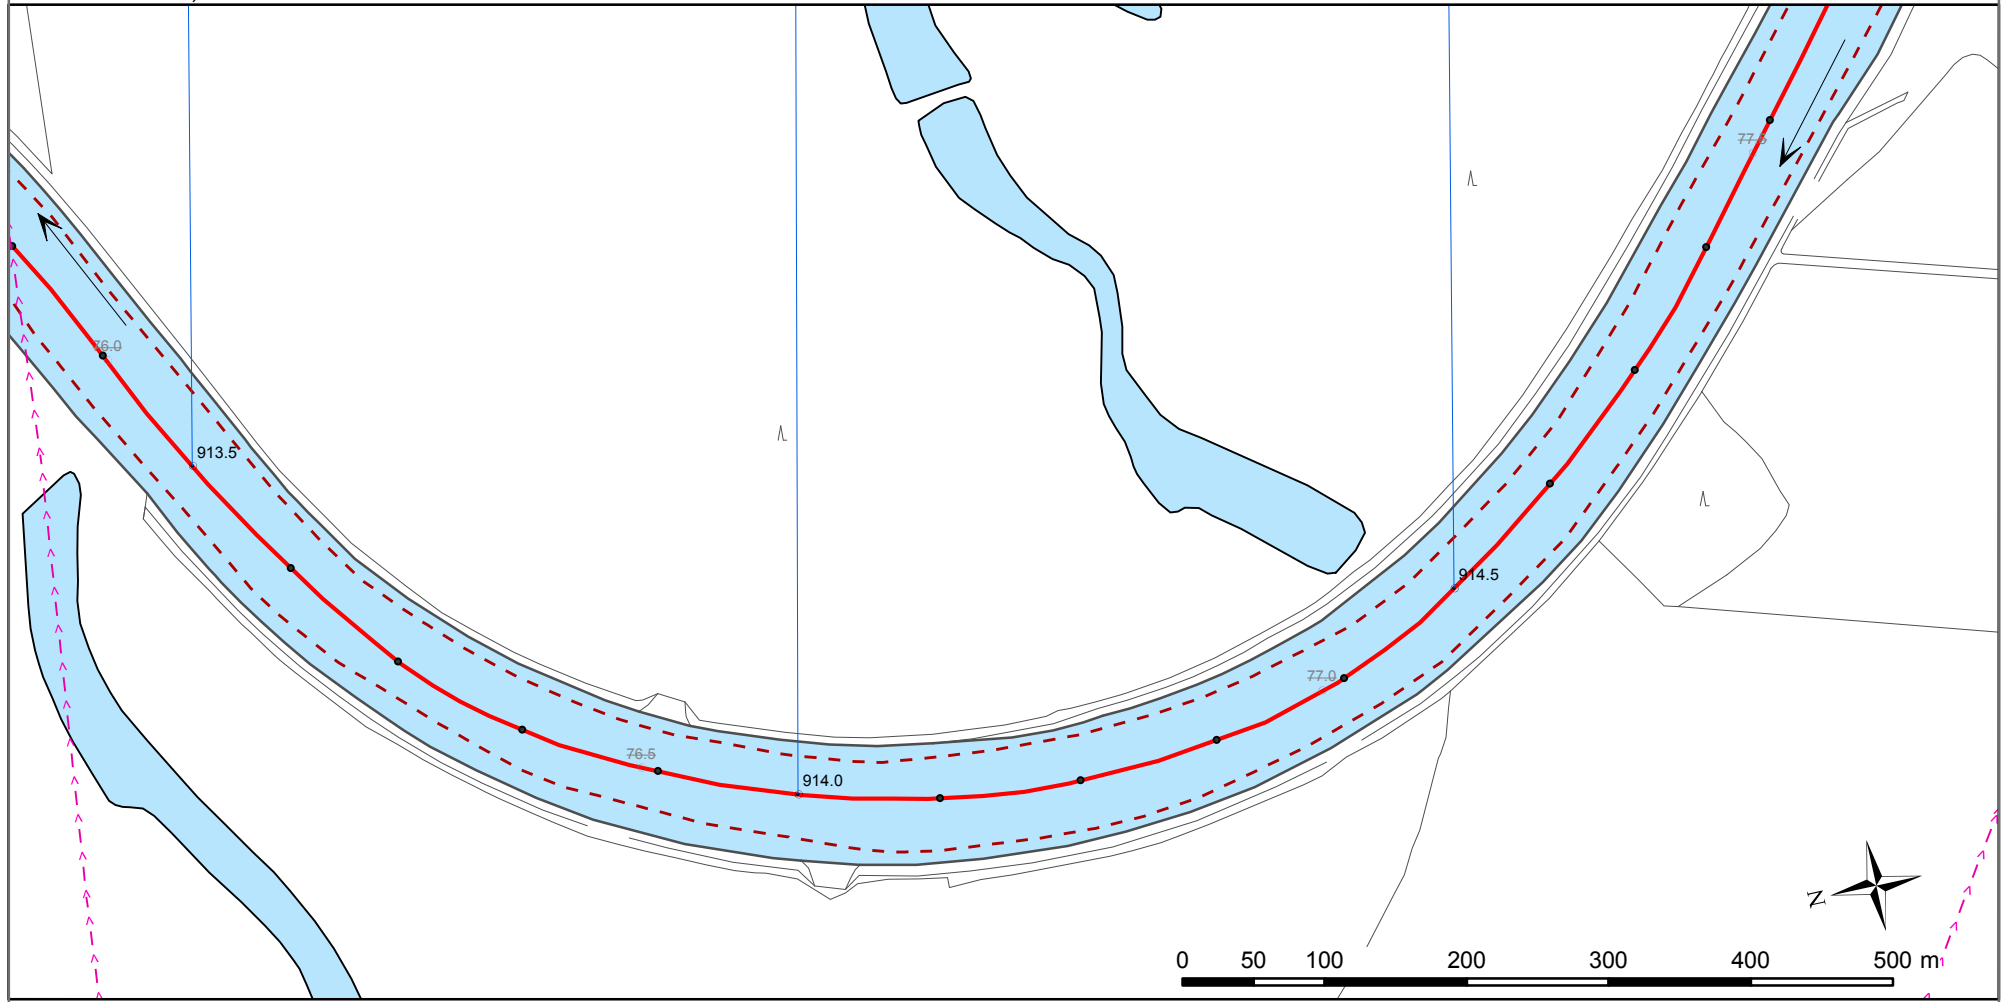

SL55

VELKÝ OSEK - KLAVARY

KM 913,3 - 914,9

913,5

914

914,5

913,31 elektrické vedení