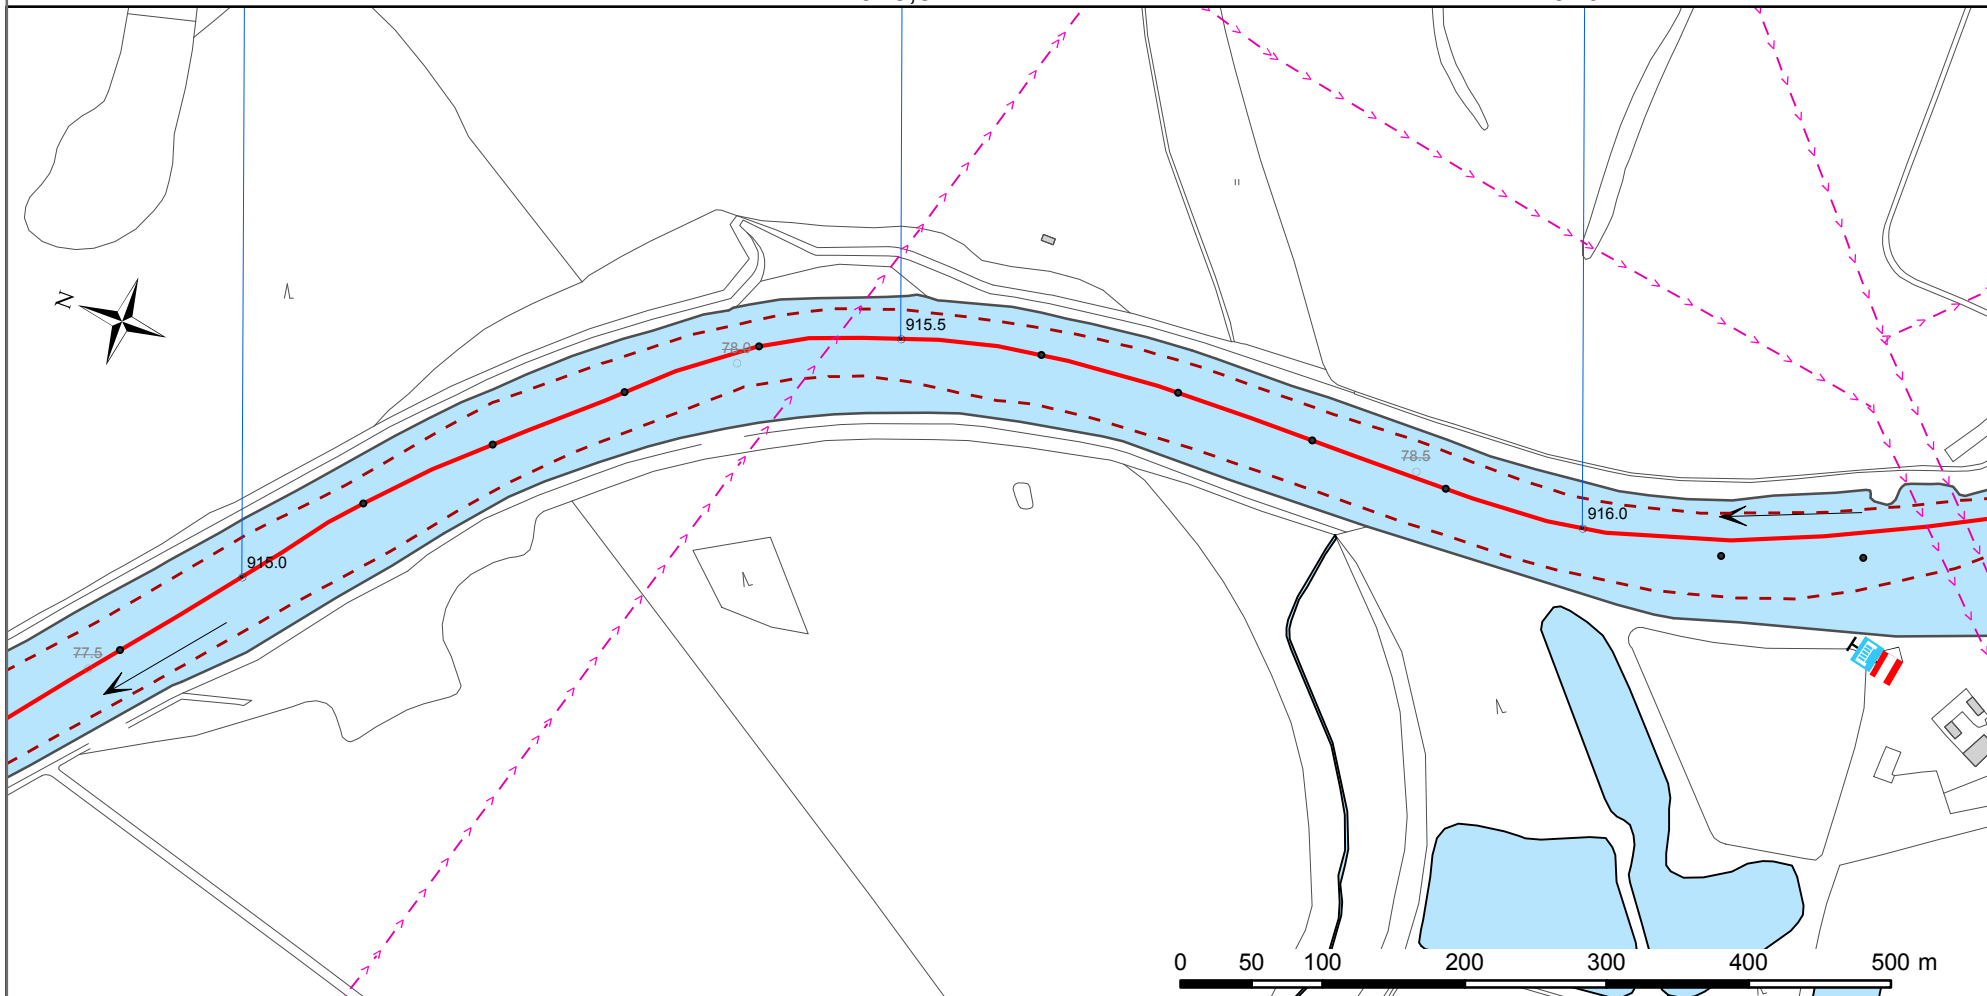

SL56

KLAVARY

KM 914,9 - 916,2

915

915,5

916

915,45 elektrické vedení

916,25 - 916,30 elektrické vedení

mapový list platný k roku 2011