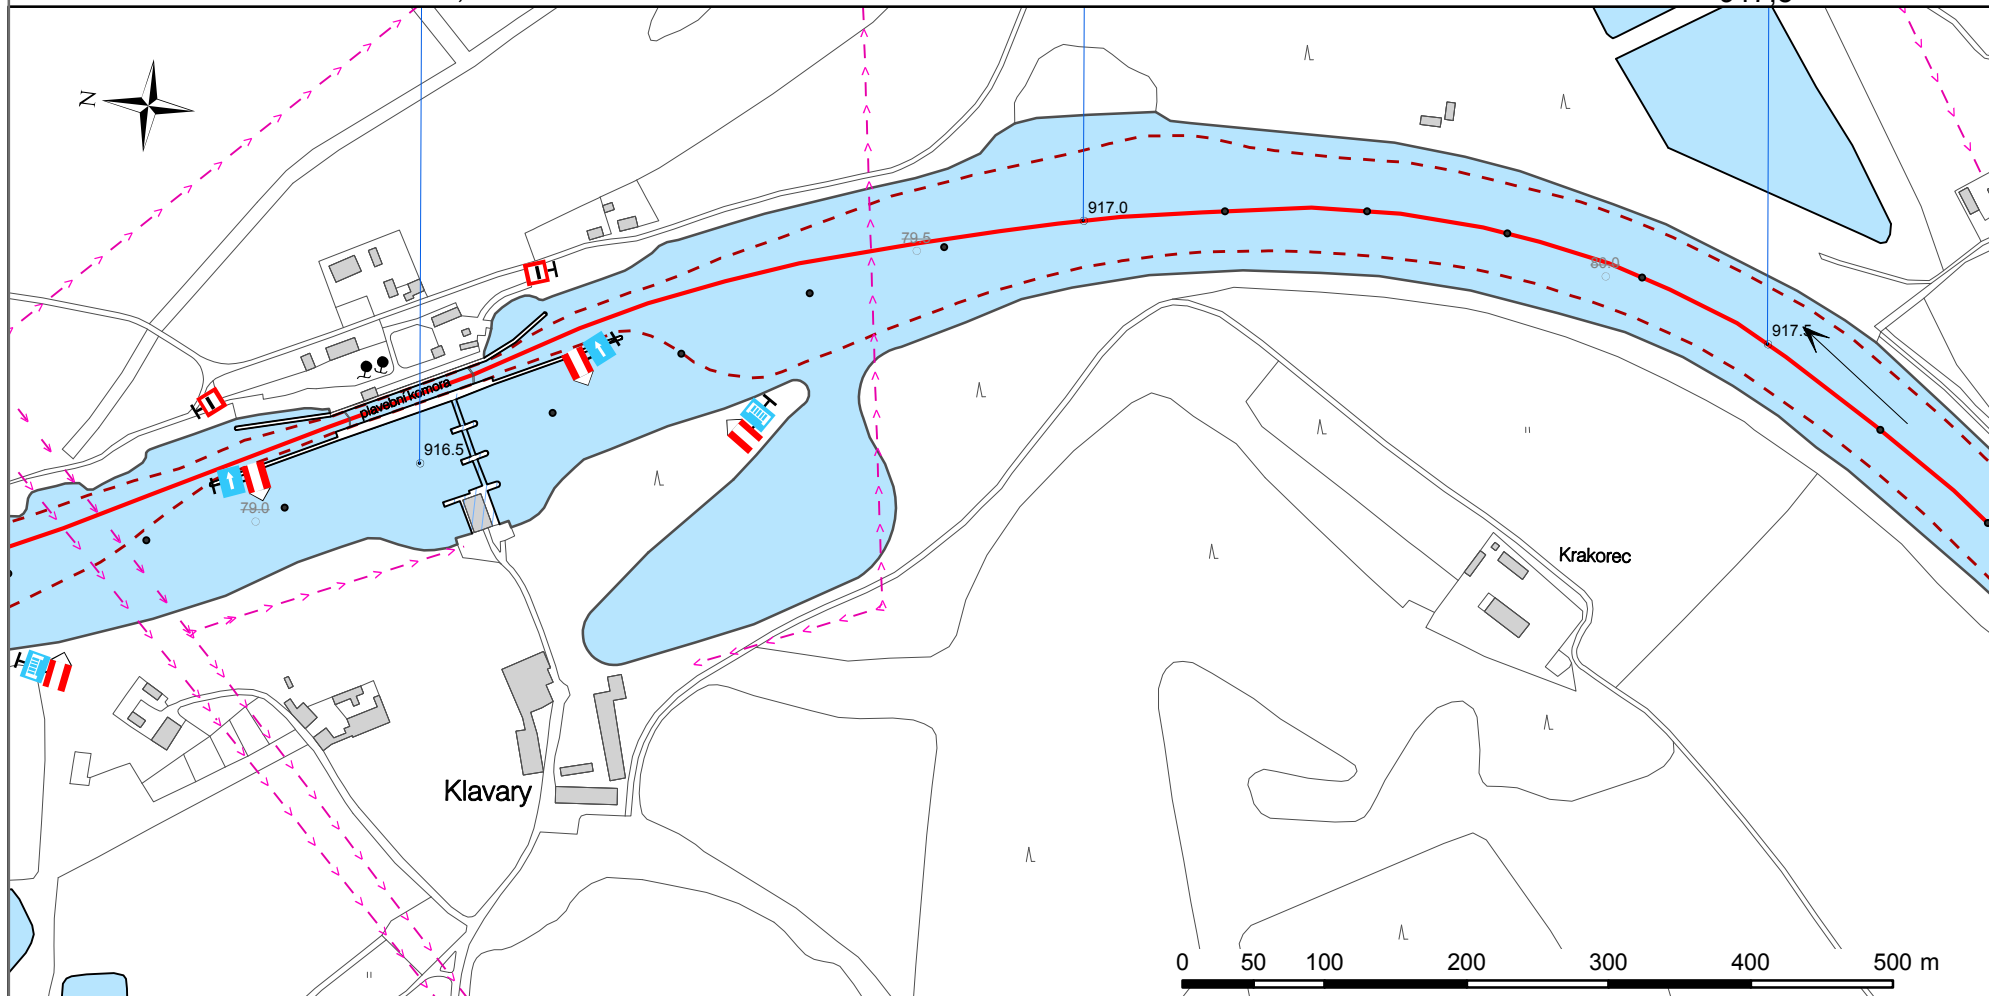

916,5

917

917,5

916,25 - 916,30 elektrické vedení

916,85 elektrické vedení

916,35 - 916,40 čekací stání

916,54 plavební komora Klavary, šířka 12m, délka 85m

916,66 - 916,81 čekací stání