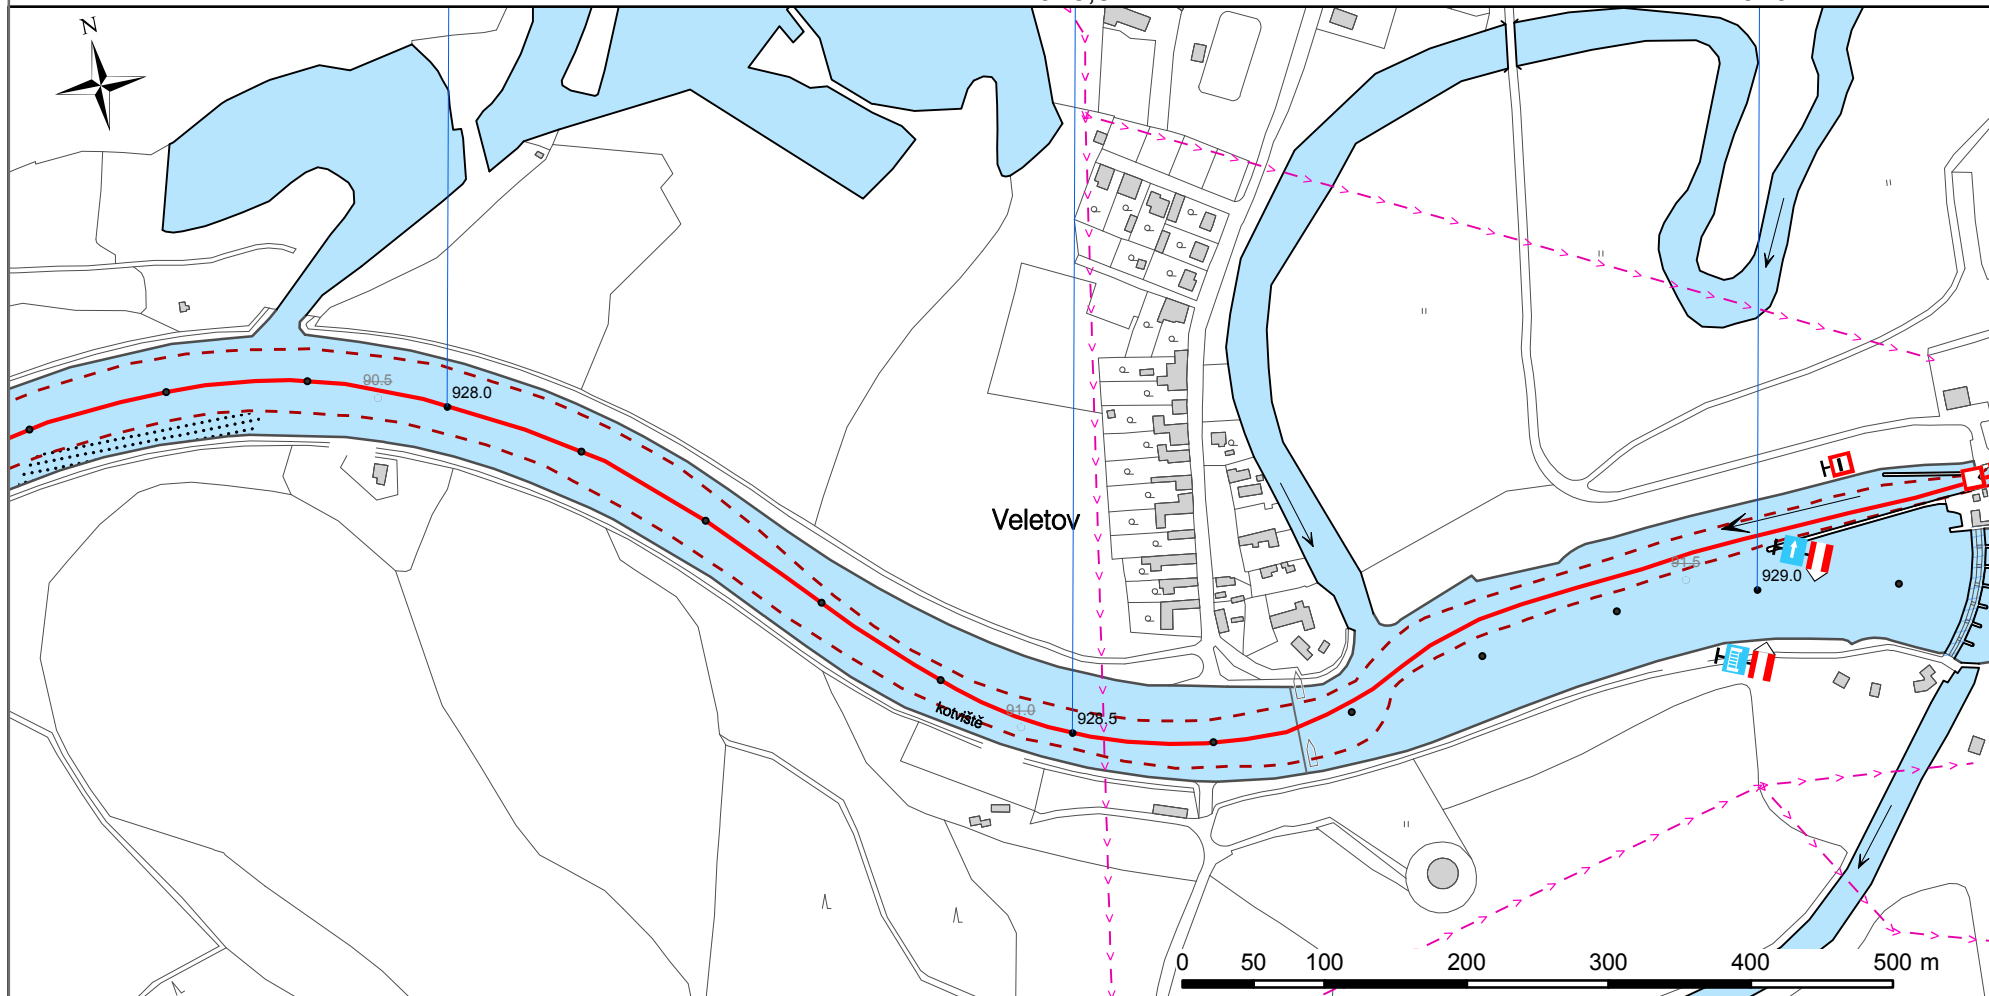

928

928,5

929

928,40 - 928,60 stanoviště plavidel Veleťov
 928,52 elektrické vedení

929,00 vjezd do dolního plavebního kanálu Veleťov
 929,05 - 929,10 čekací stání
 929,13 plavební komora Veleťov, šířka 12m, délka 85m