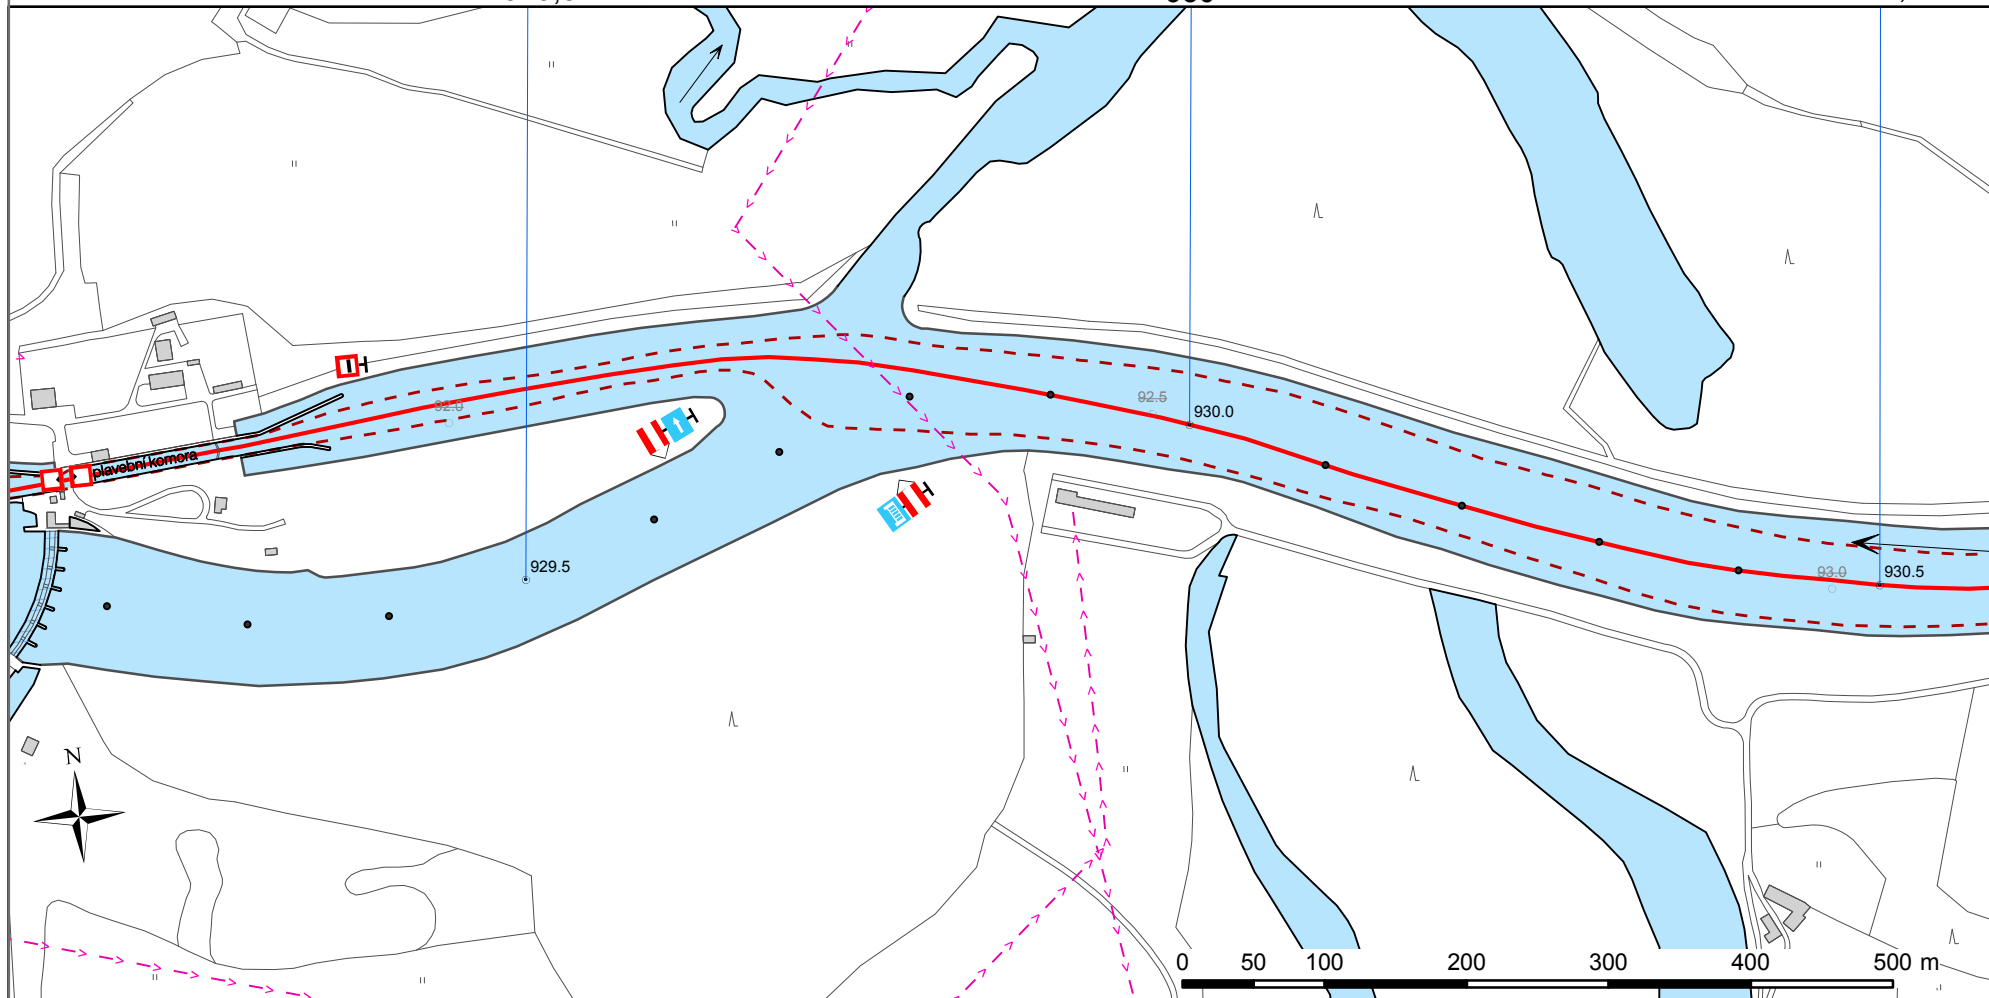

929,5

930

930,5

929,13 plavební komora Veletov, šířka 12m, délka 85m
 929,40 - 929,47 čekací stání

929,71 vjezd do horního plavebního kanálu Veletov
 929,78 elektrické vedení