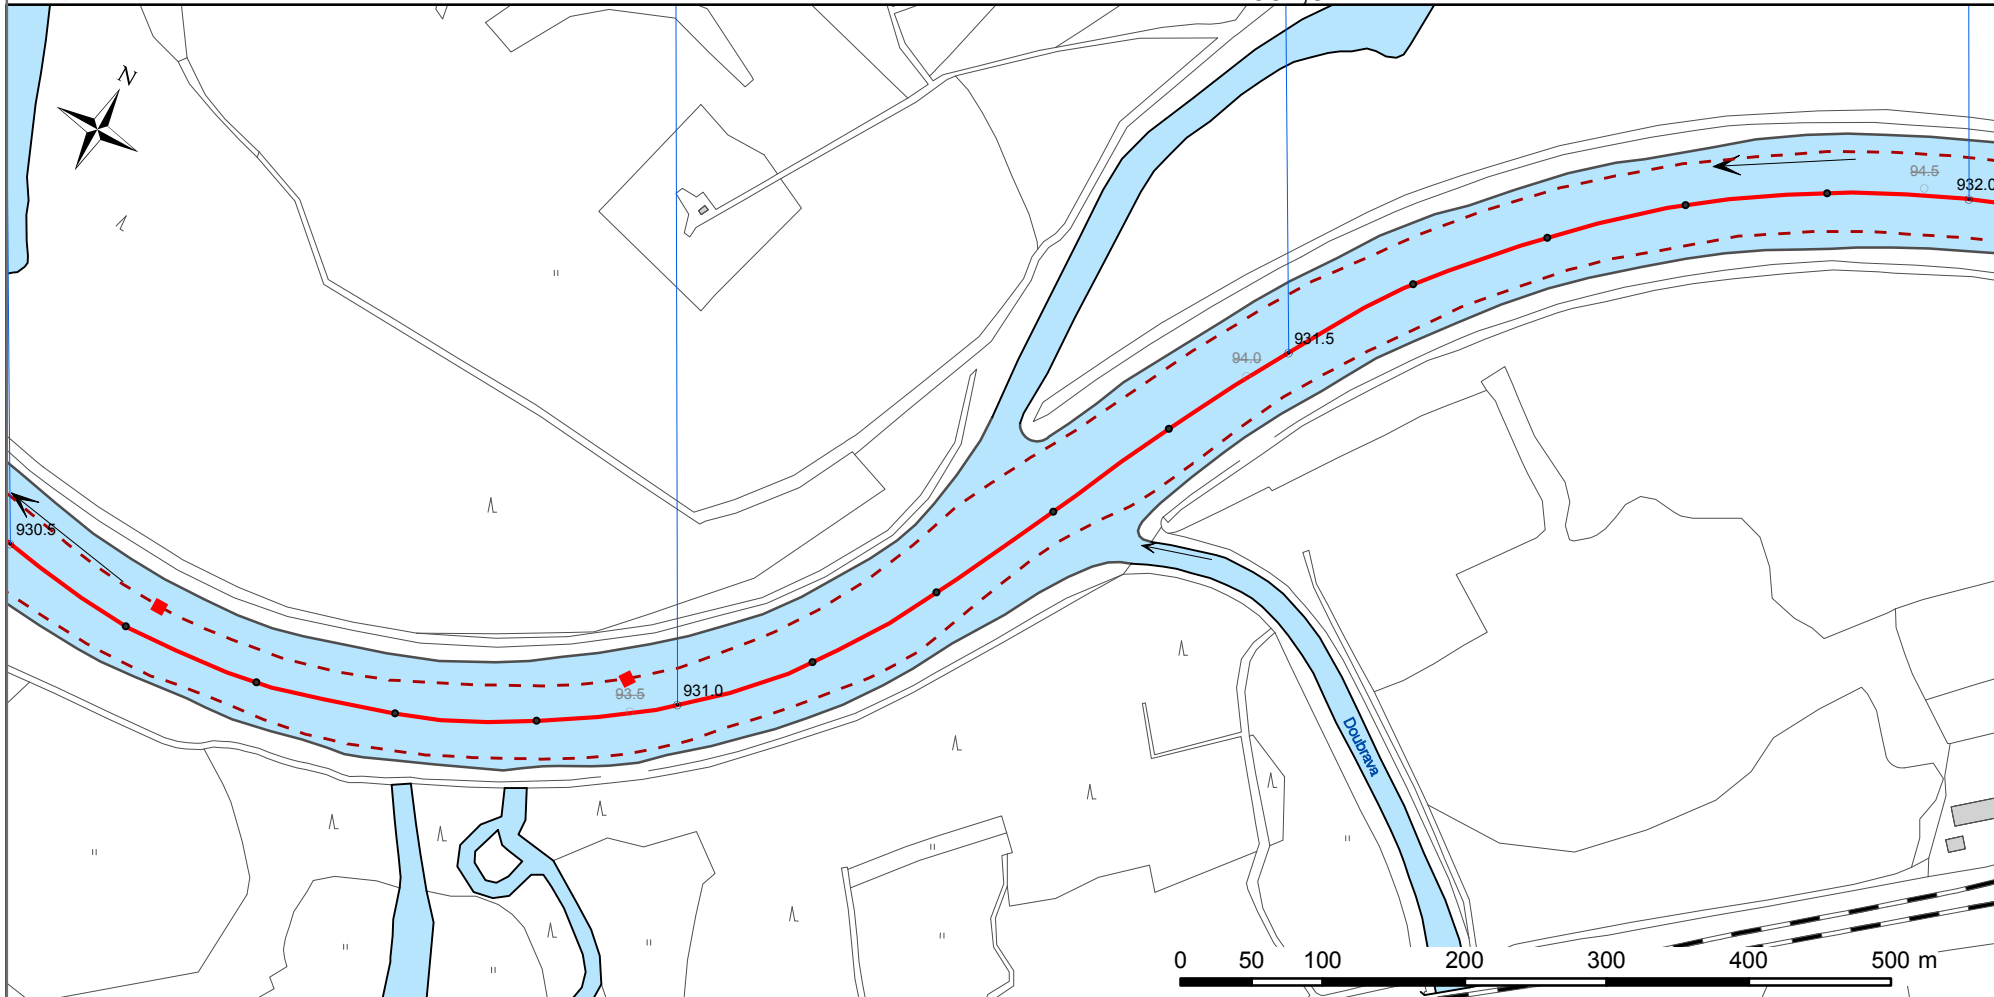

SL67

ÚSTÍ DOUBRAVY

KM 930,5 - 932,0

930,5

931

931,5

932

931,31 ústí Doubravy

mapový list platný k roku 2011