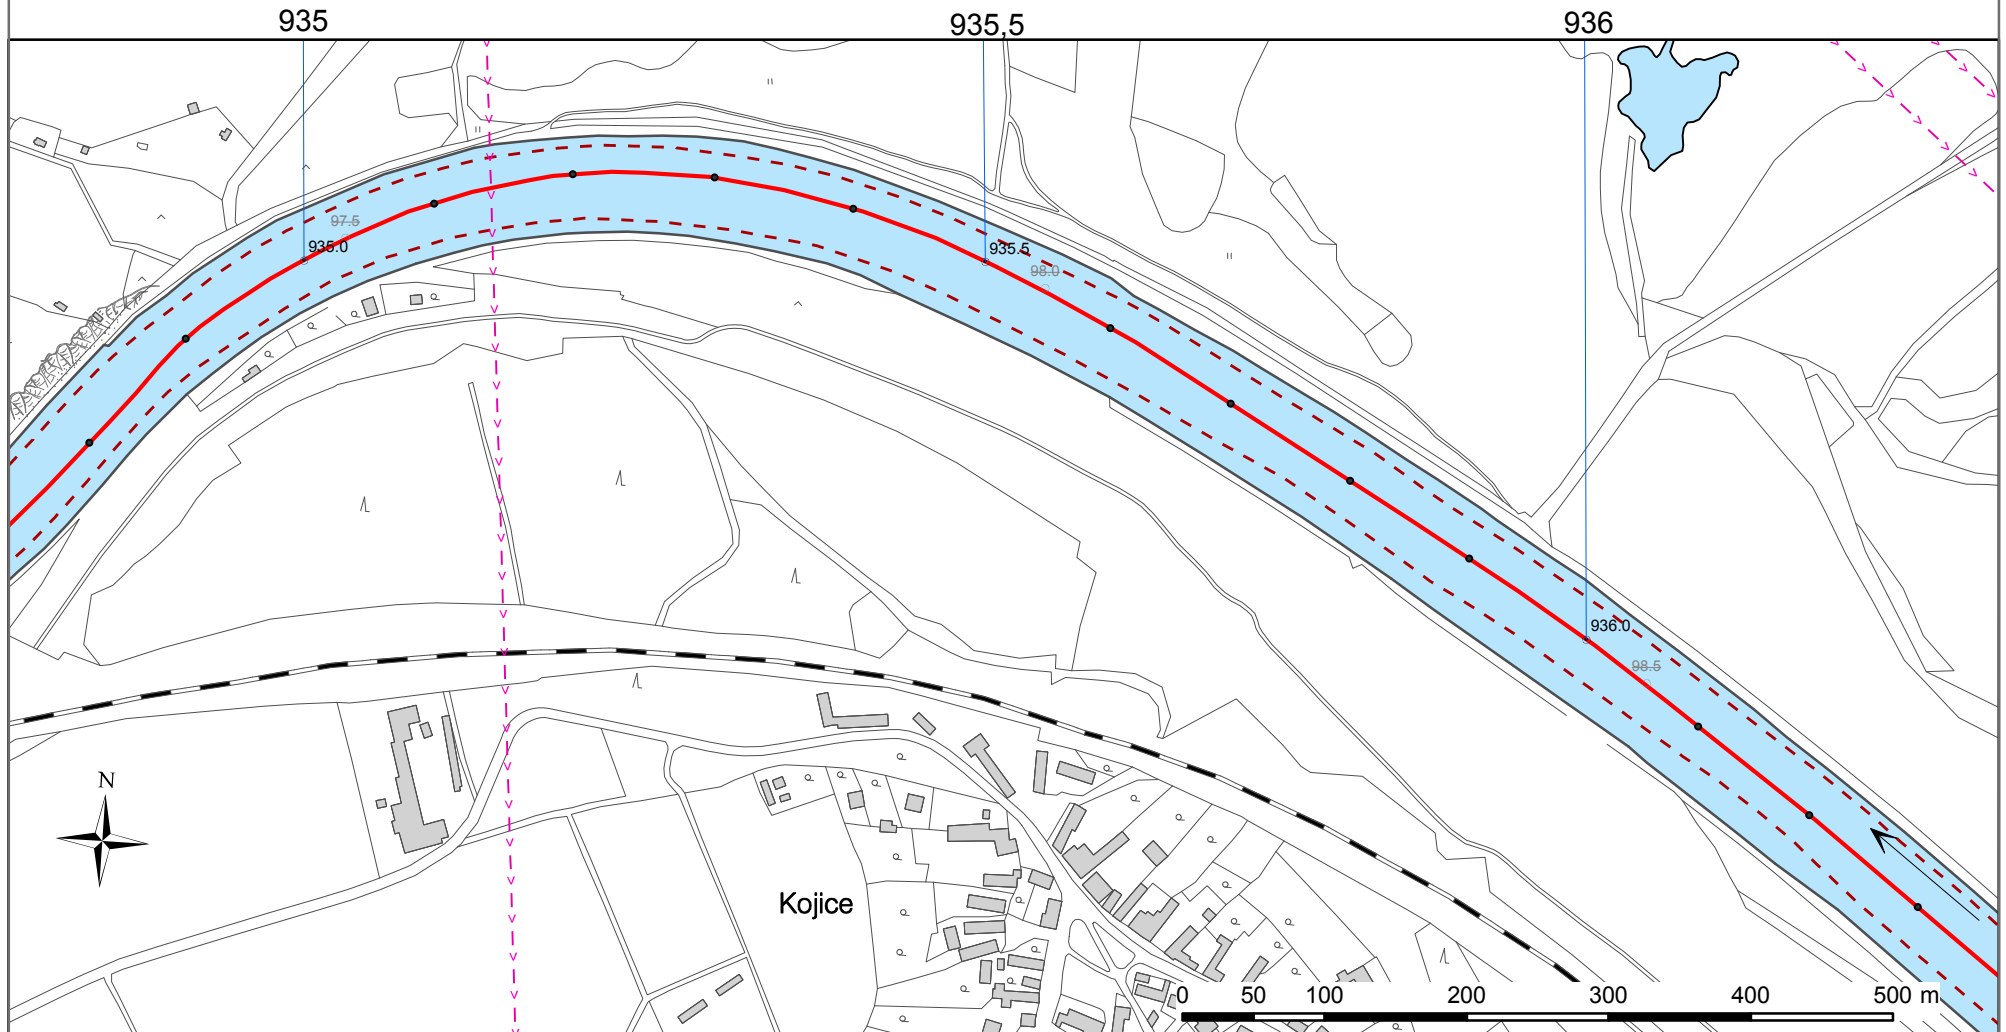

SL70

KOJICE

KM 934,8 - 936,3

935,14 elektrické vedení

mapový list platný k roku 2011