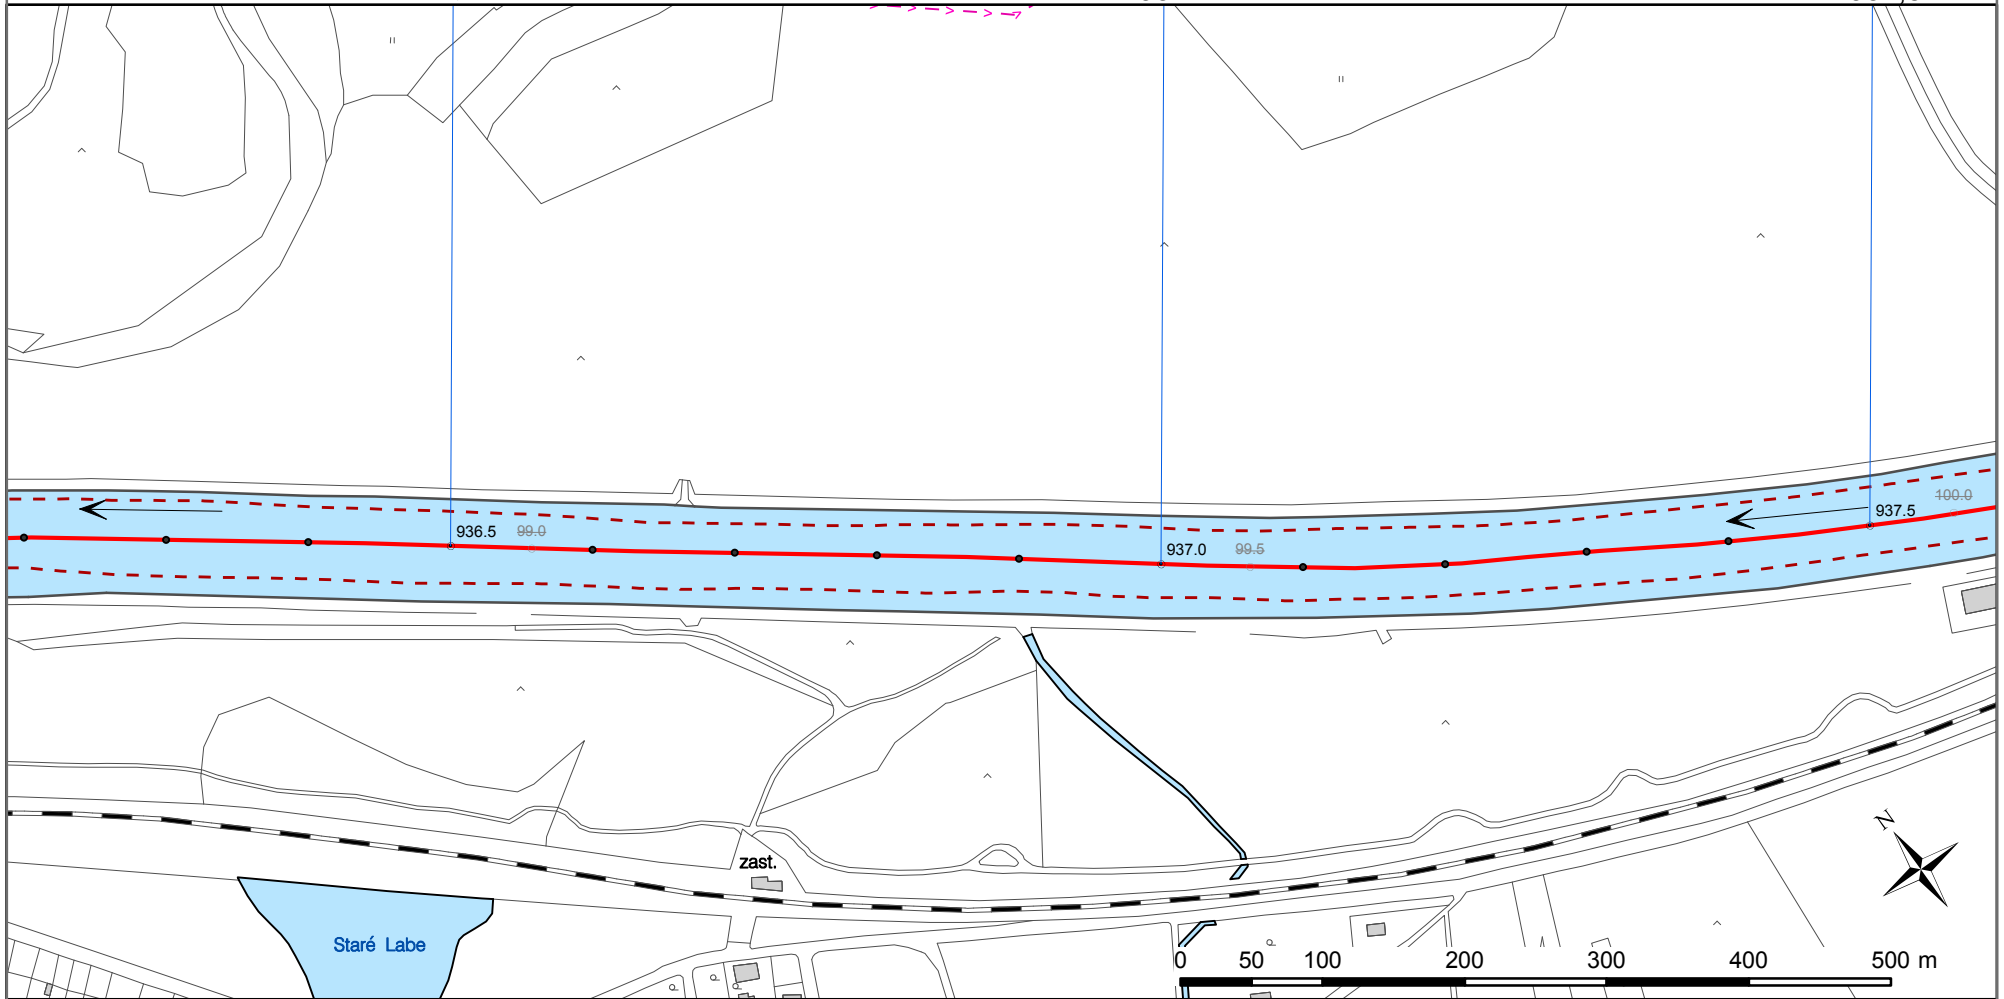

SL71

KOJICE

KM 936,2 - 937,5

936,5

937

937,5

mapový list platný k roku 2011