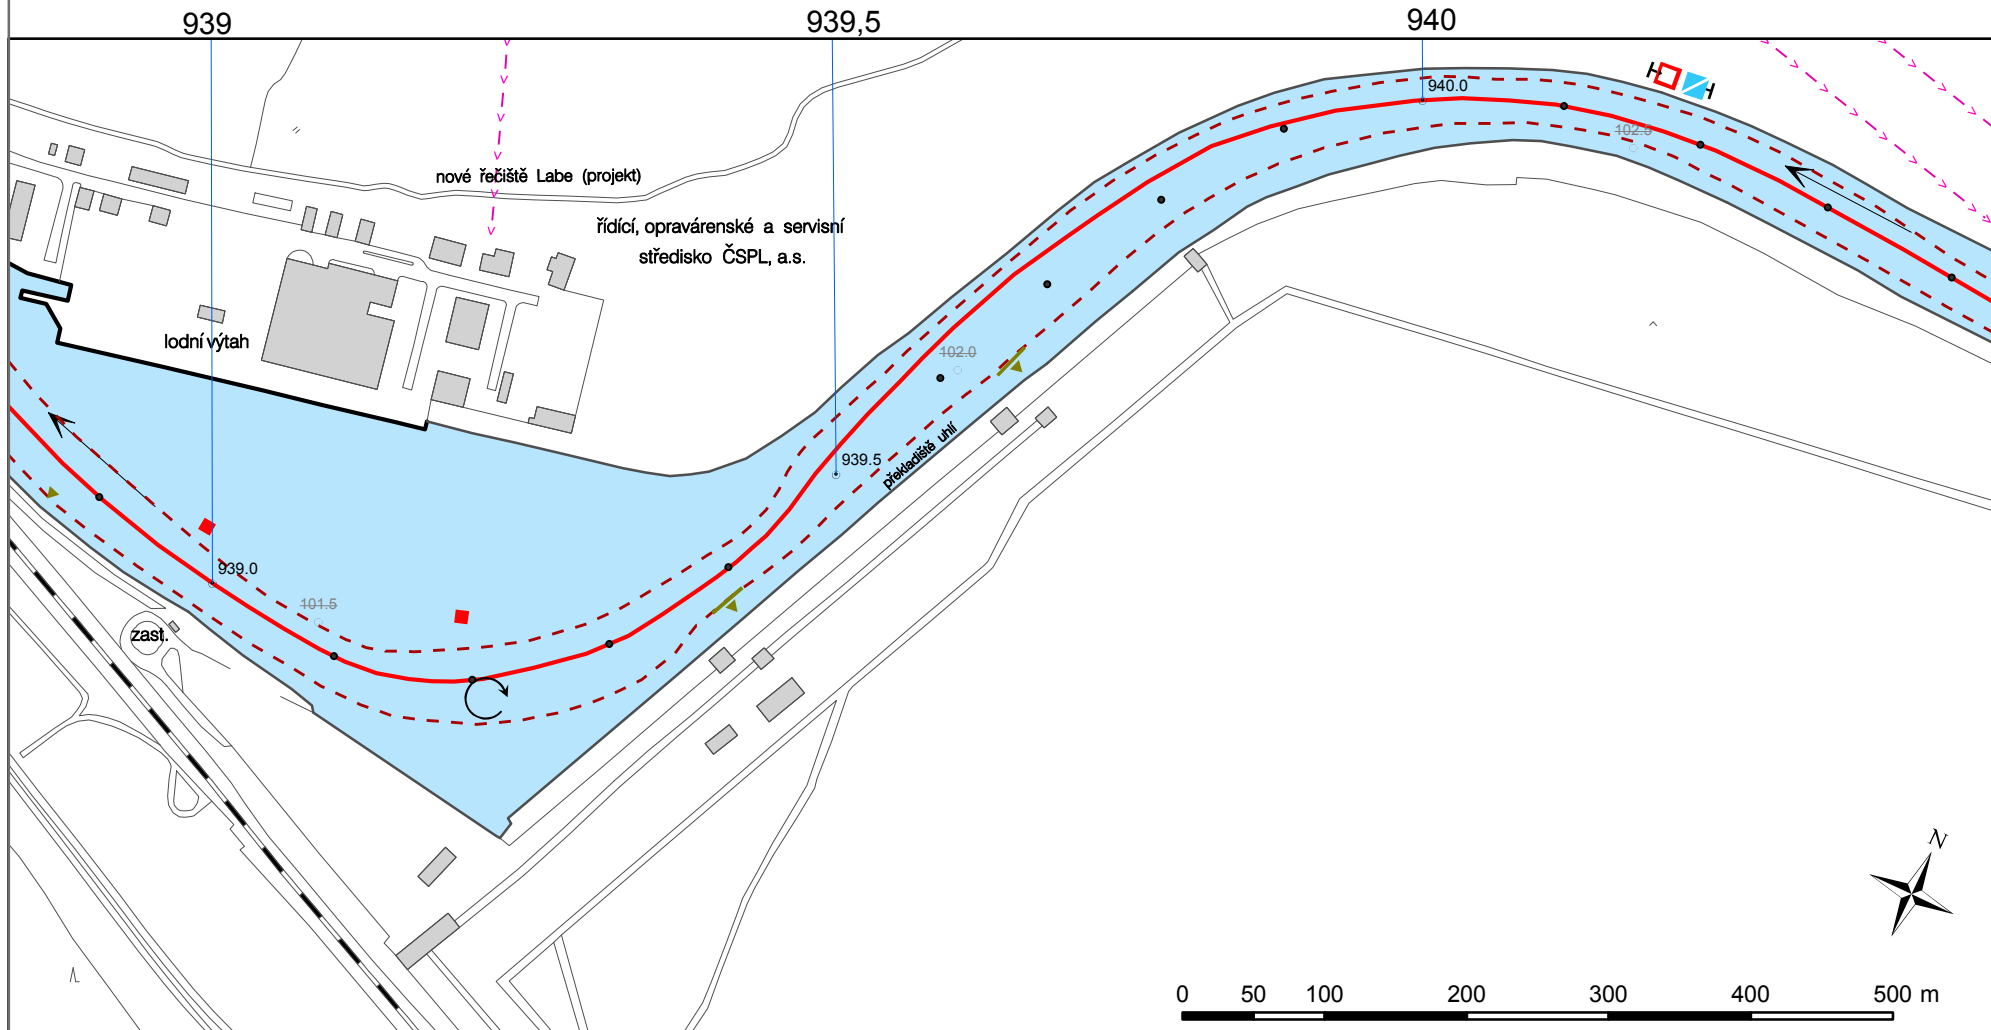

SL73

PŘÍSTAV CHVALETICE

KM 938,9 - 940,4

938,73 - 939,74 přístav Chvaletice

mapový list platný k roku 2011