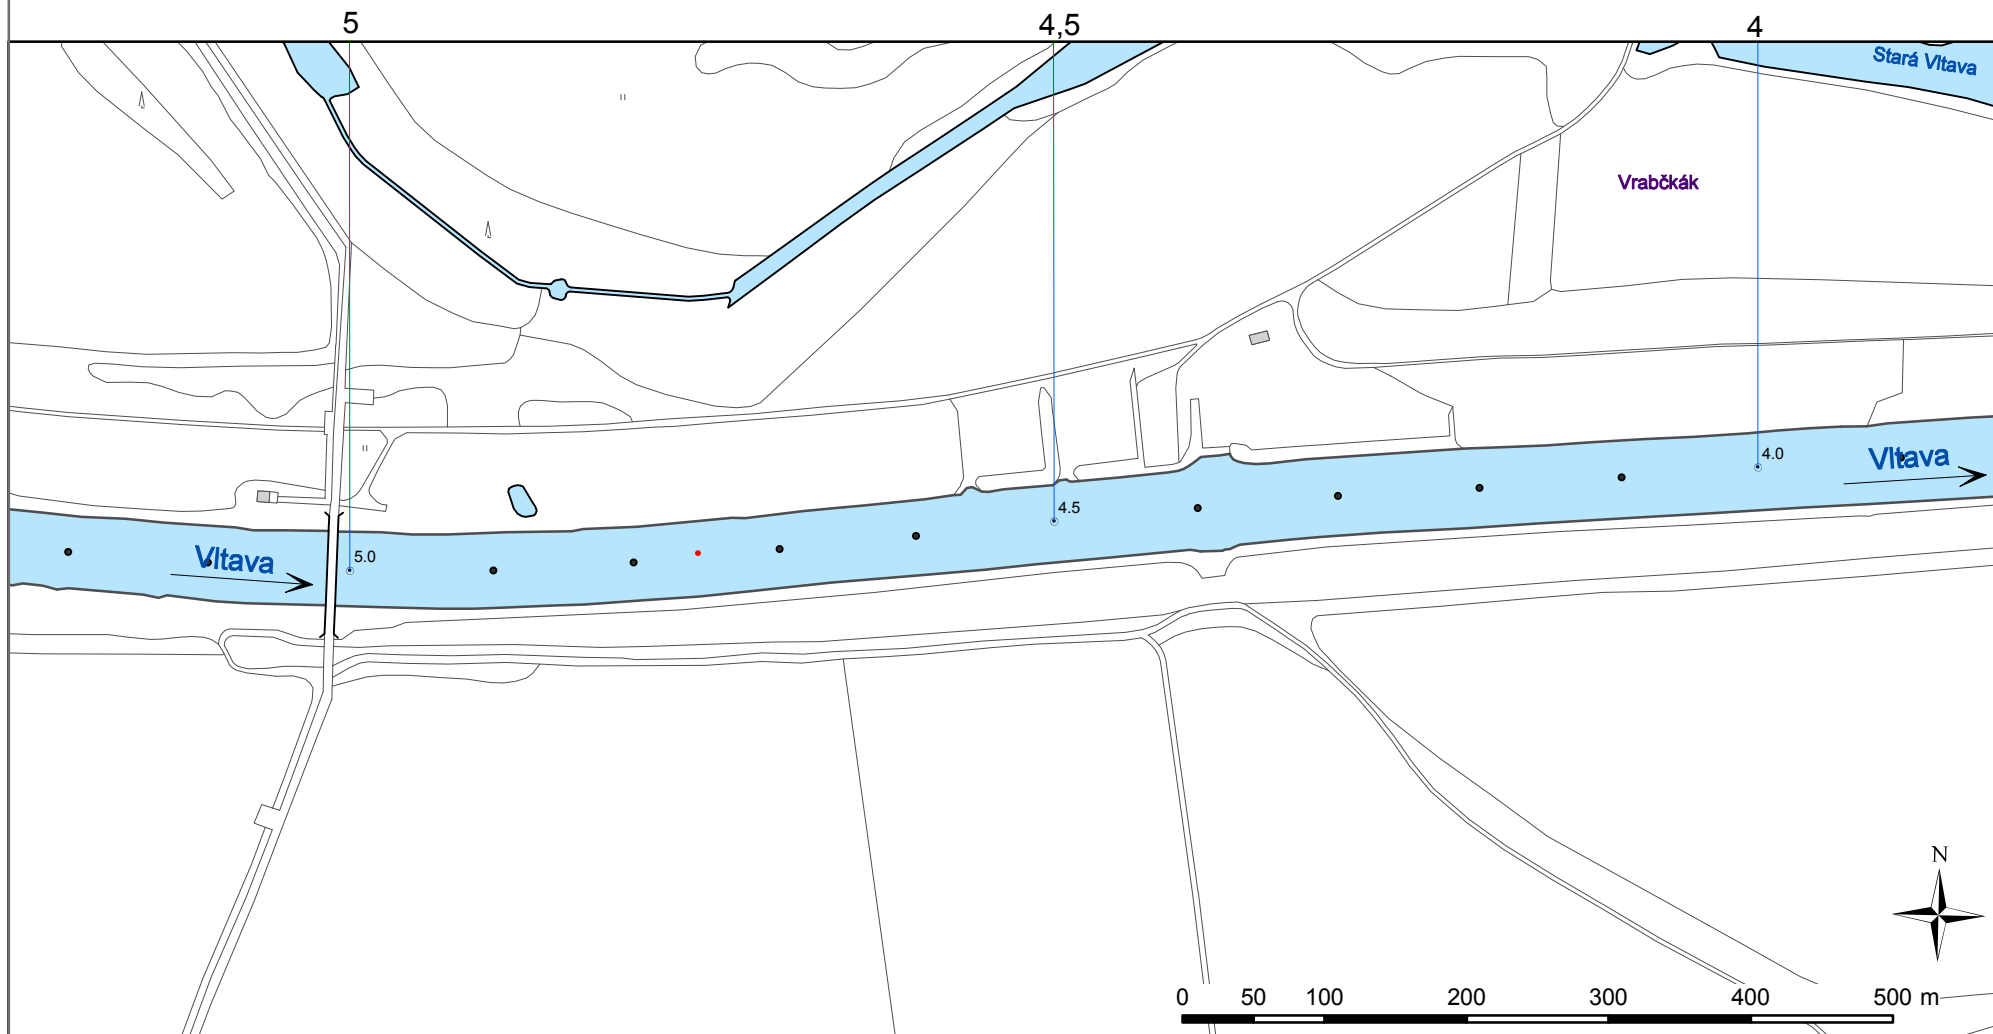

V4a

VRBNO - VLTAVA

KM 5,2 - 3,9

mapový list platný k roku 2011