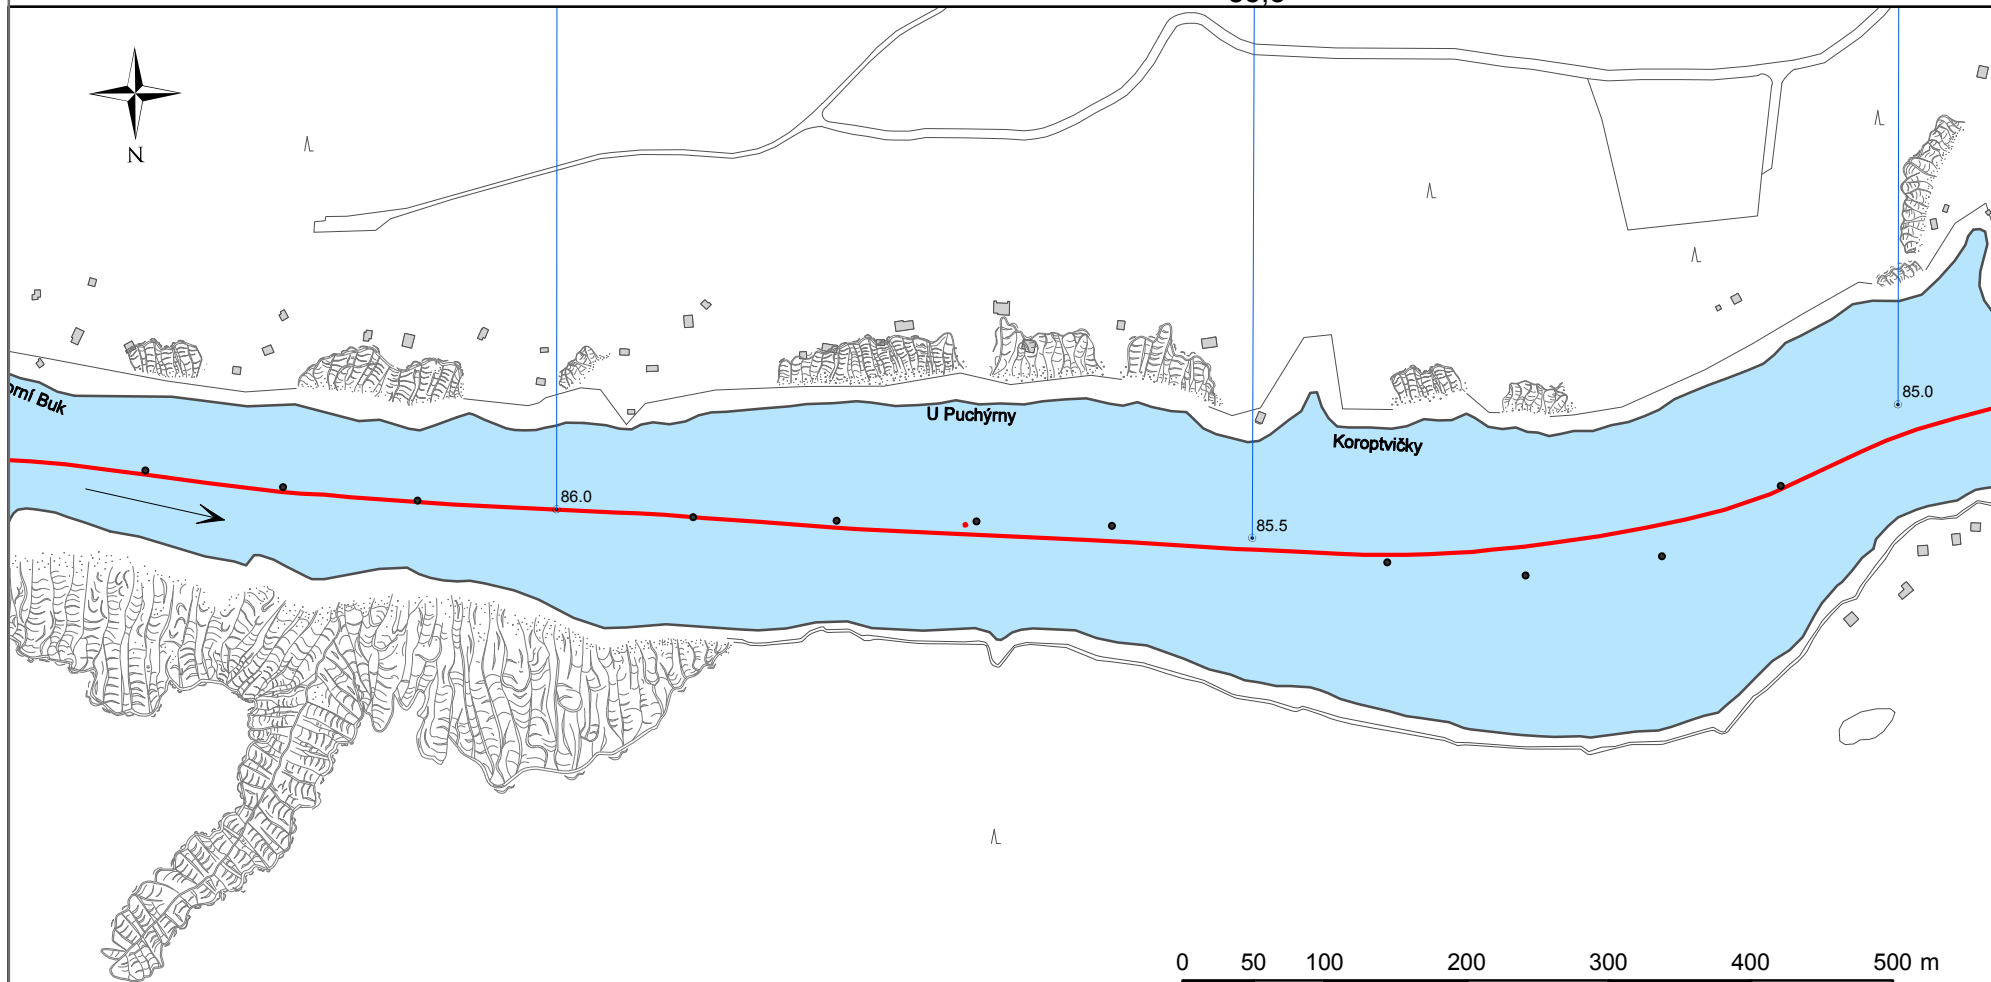

V61

# NÁDRŽ ŠTĚCHOVICE - KOROPTVIČKY

KM 86,3 - 85,0

86

85,5

85

U Puchýmy

U Puchýmy

Koroptvičky

86.0

85.5

85.0

0 50 100 200 300 400 500 m