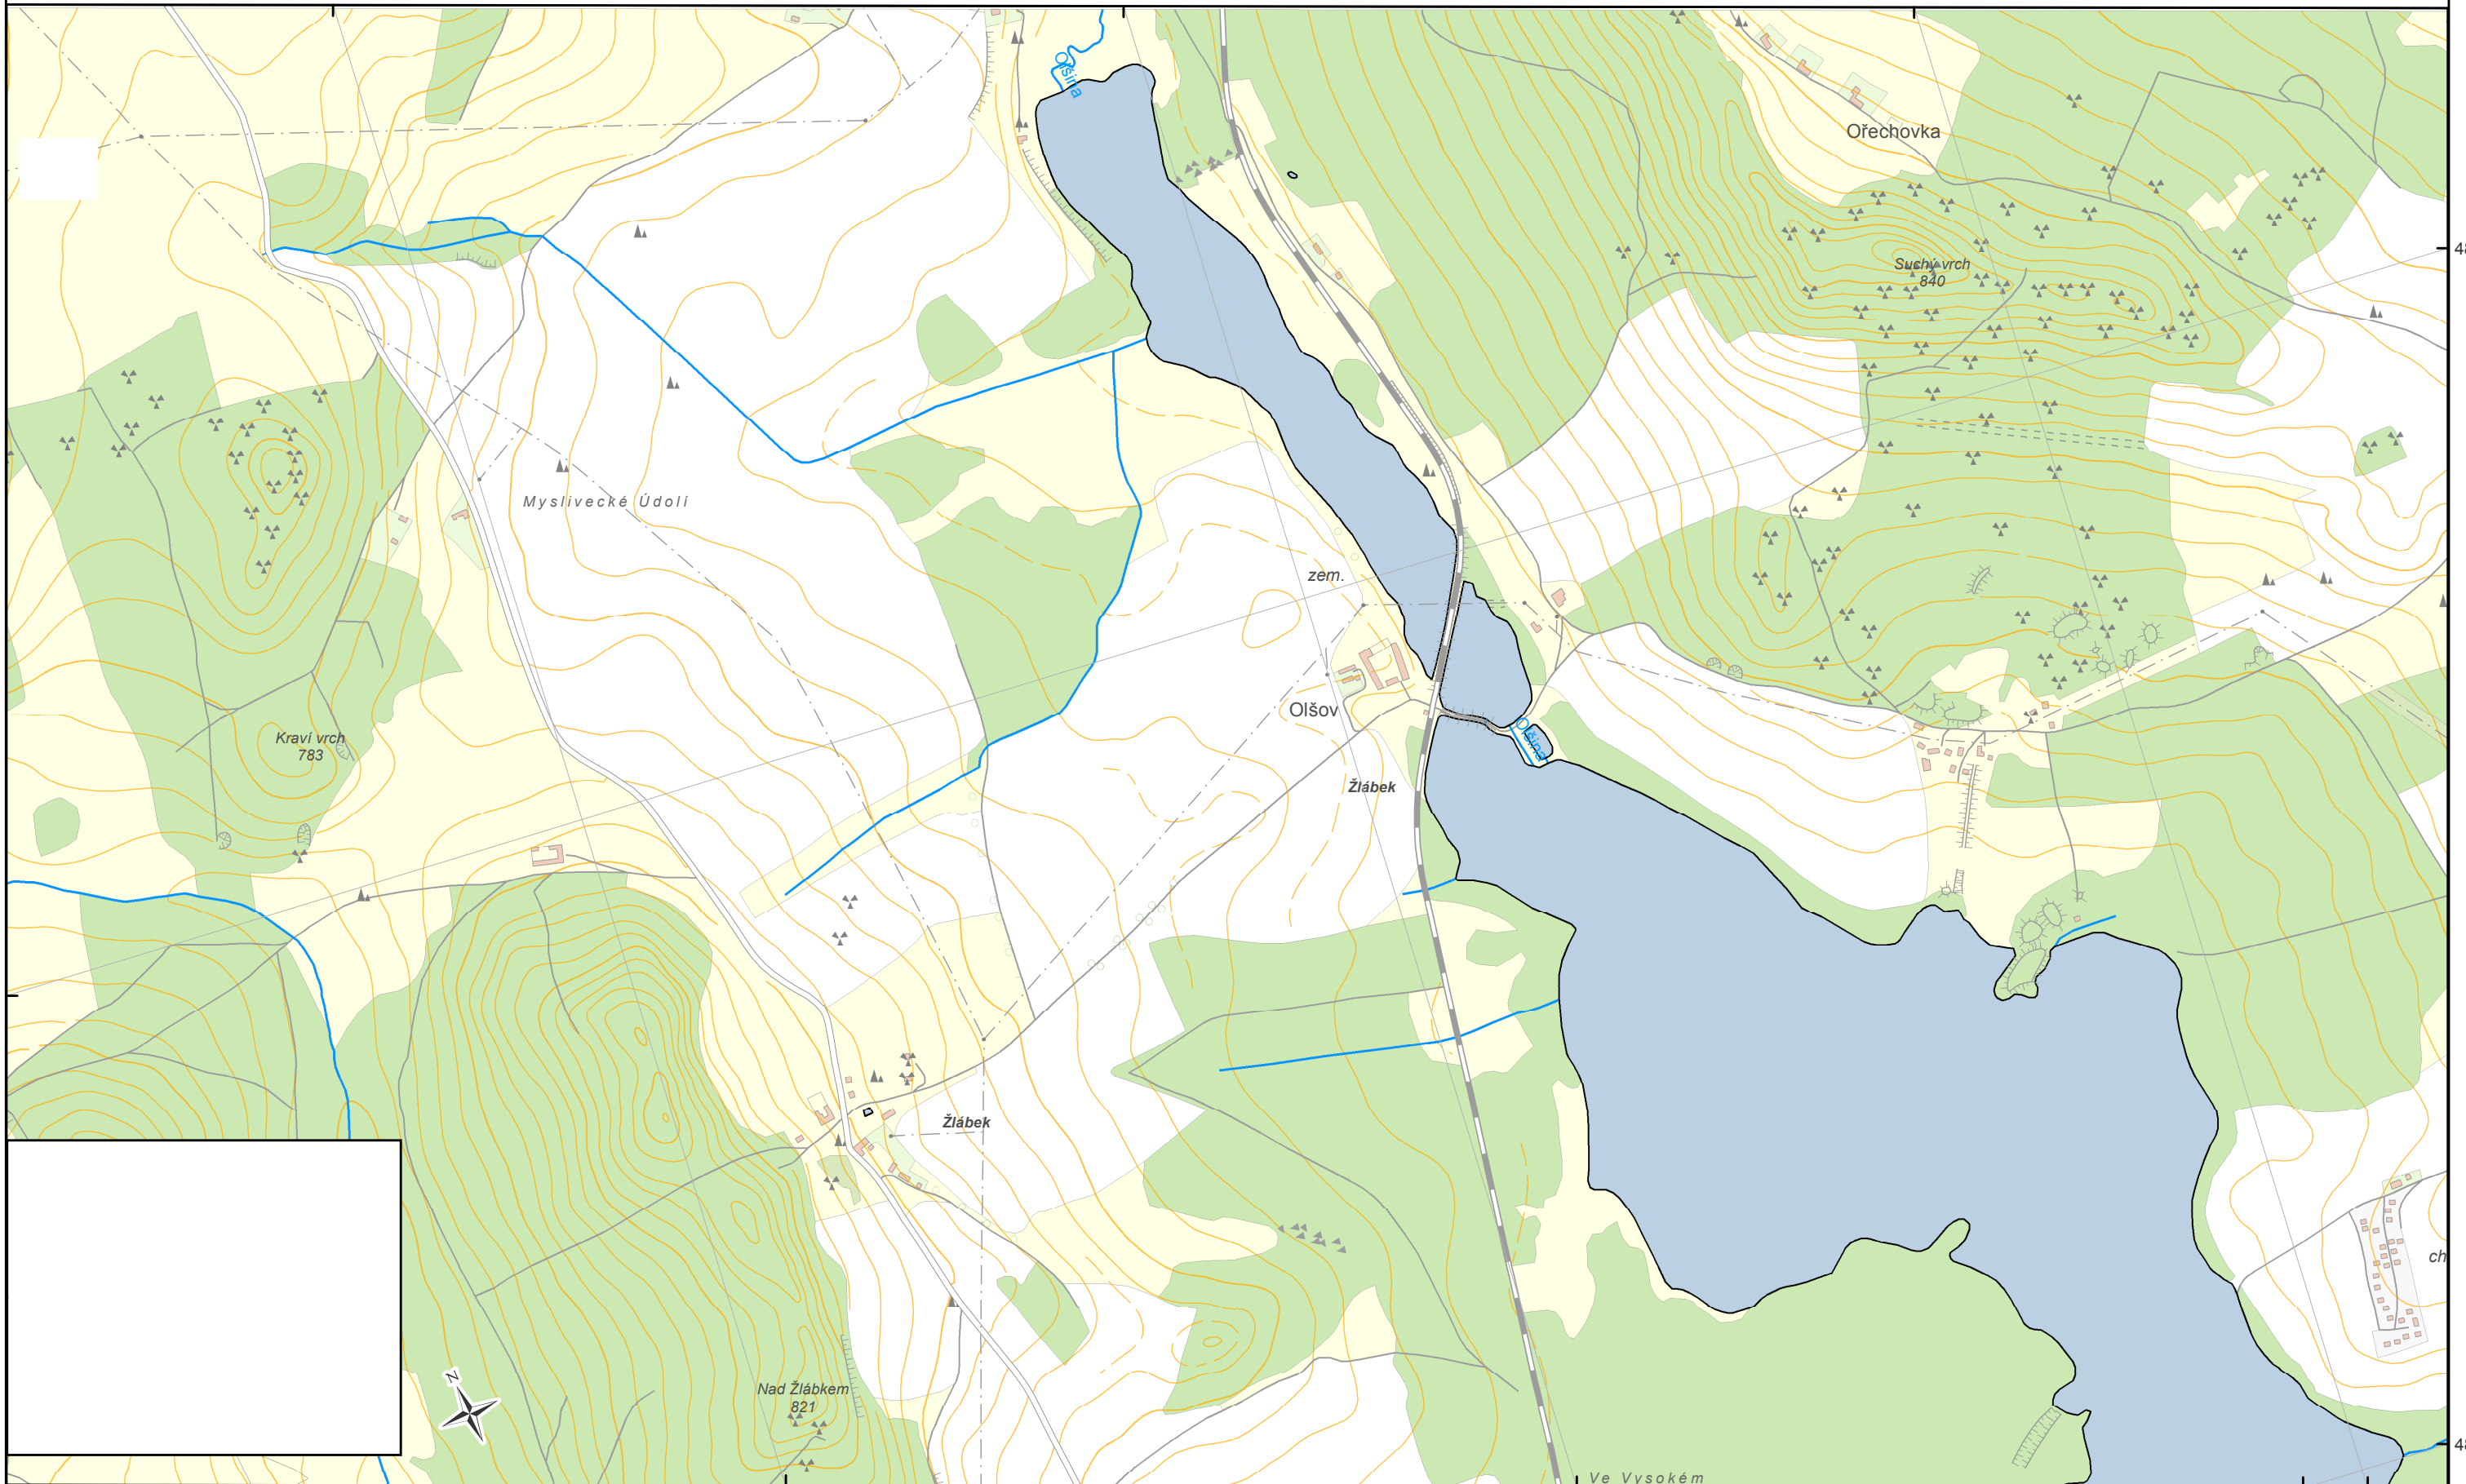

VN0

NÁDRŽ LIPNO - ZÁTOKA MALÉ LIPNO

KM 352,6 - 351,0

14°5'E

14°6'E

14°7'E

48°46'N

48°46'N

Žlábek

Olšov

Žlábek

Ořechovka

Suchý vrch
840

Kraví vrch
783

Myslivecké údolí

Nad Žlábkem
821

Ve Vysokém

14°5'E

14°6'E

48°45'N 14°7'E

48°45'N