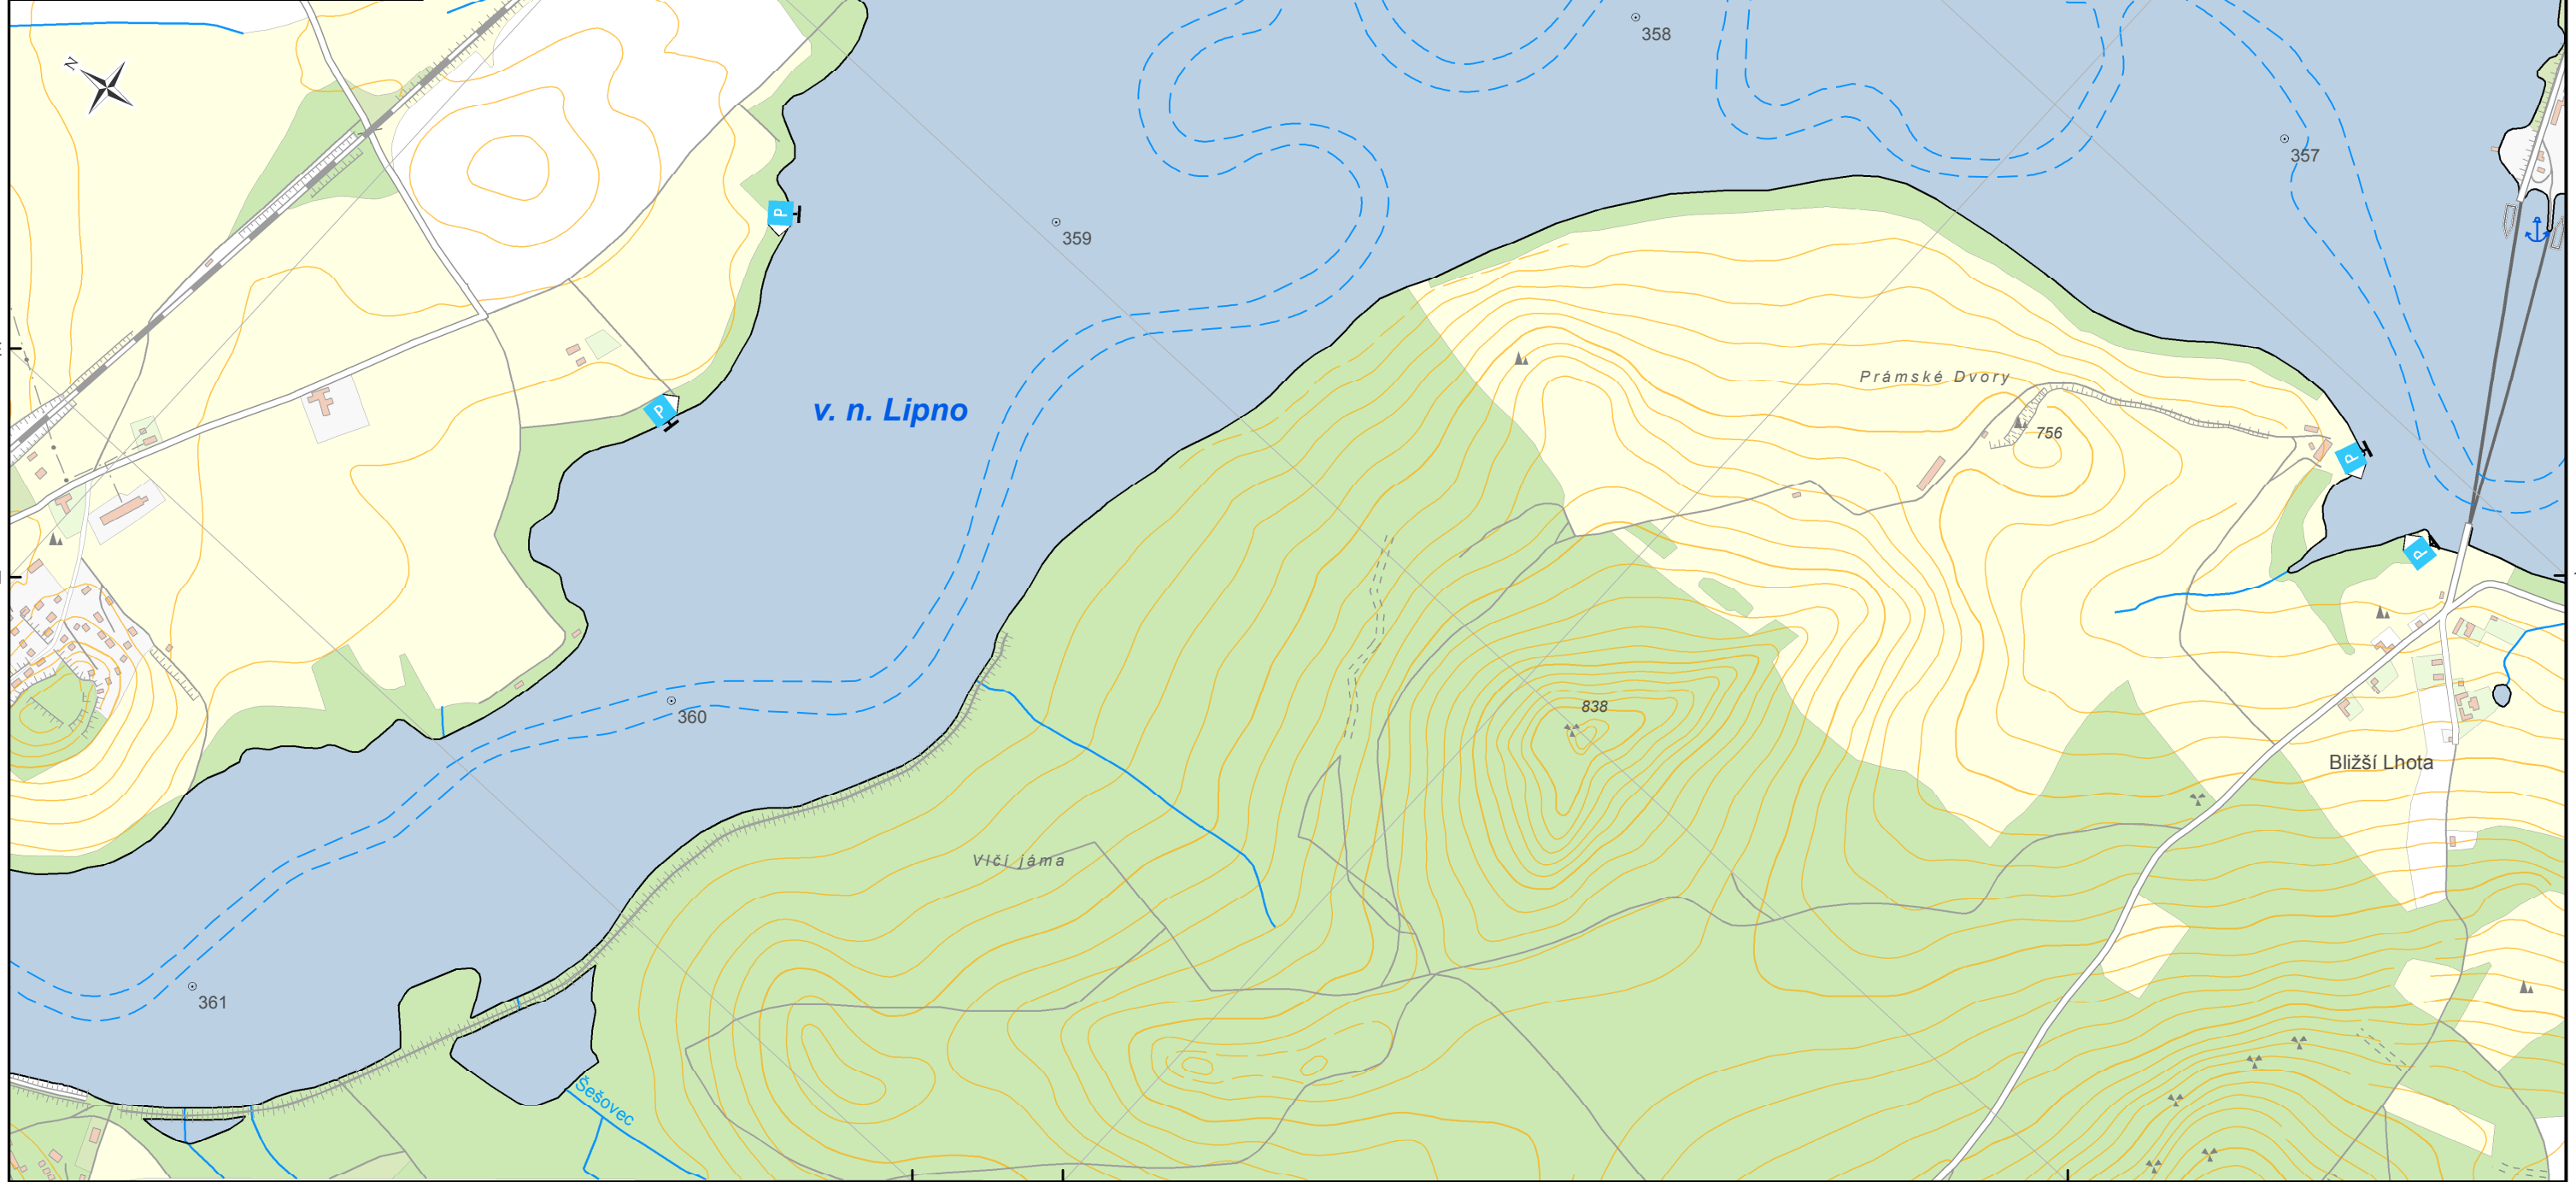

# NÁDRŽ LIPNO - NOVÁ PEC

KM 361,4 - 356,5

14°0'E

48°47'N

14°1'E

48°46'N

13°59'E

48°47'N

14°1'E

13°59'E

48°46'N

14°0'E