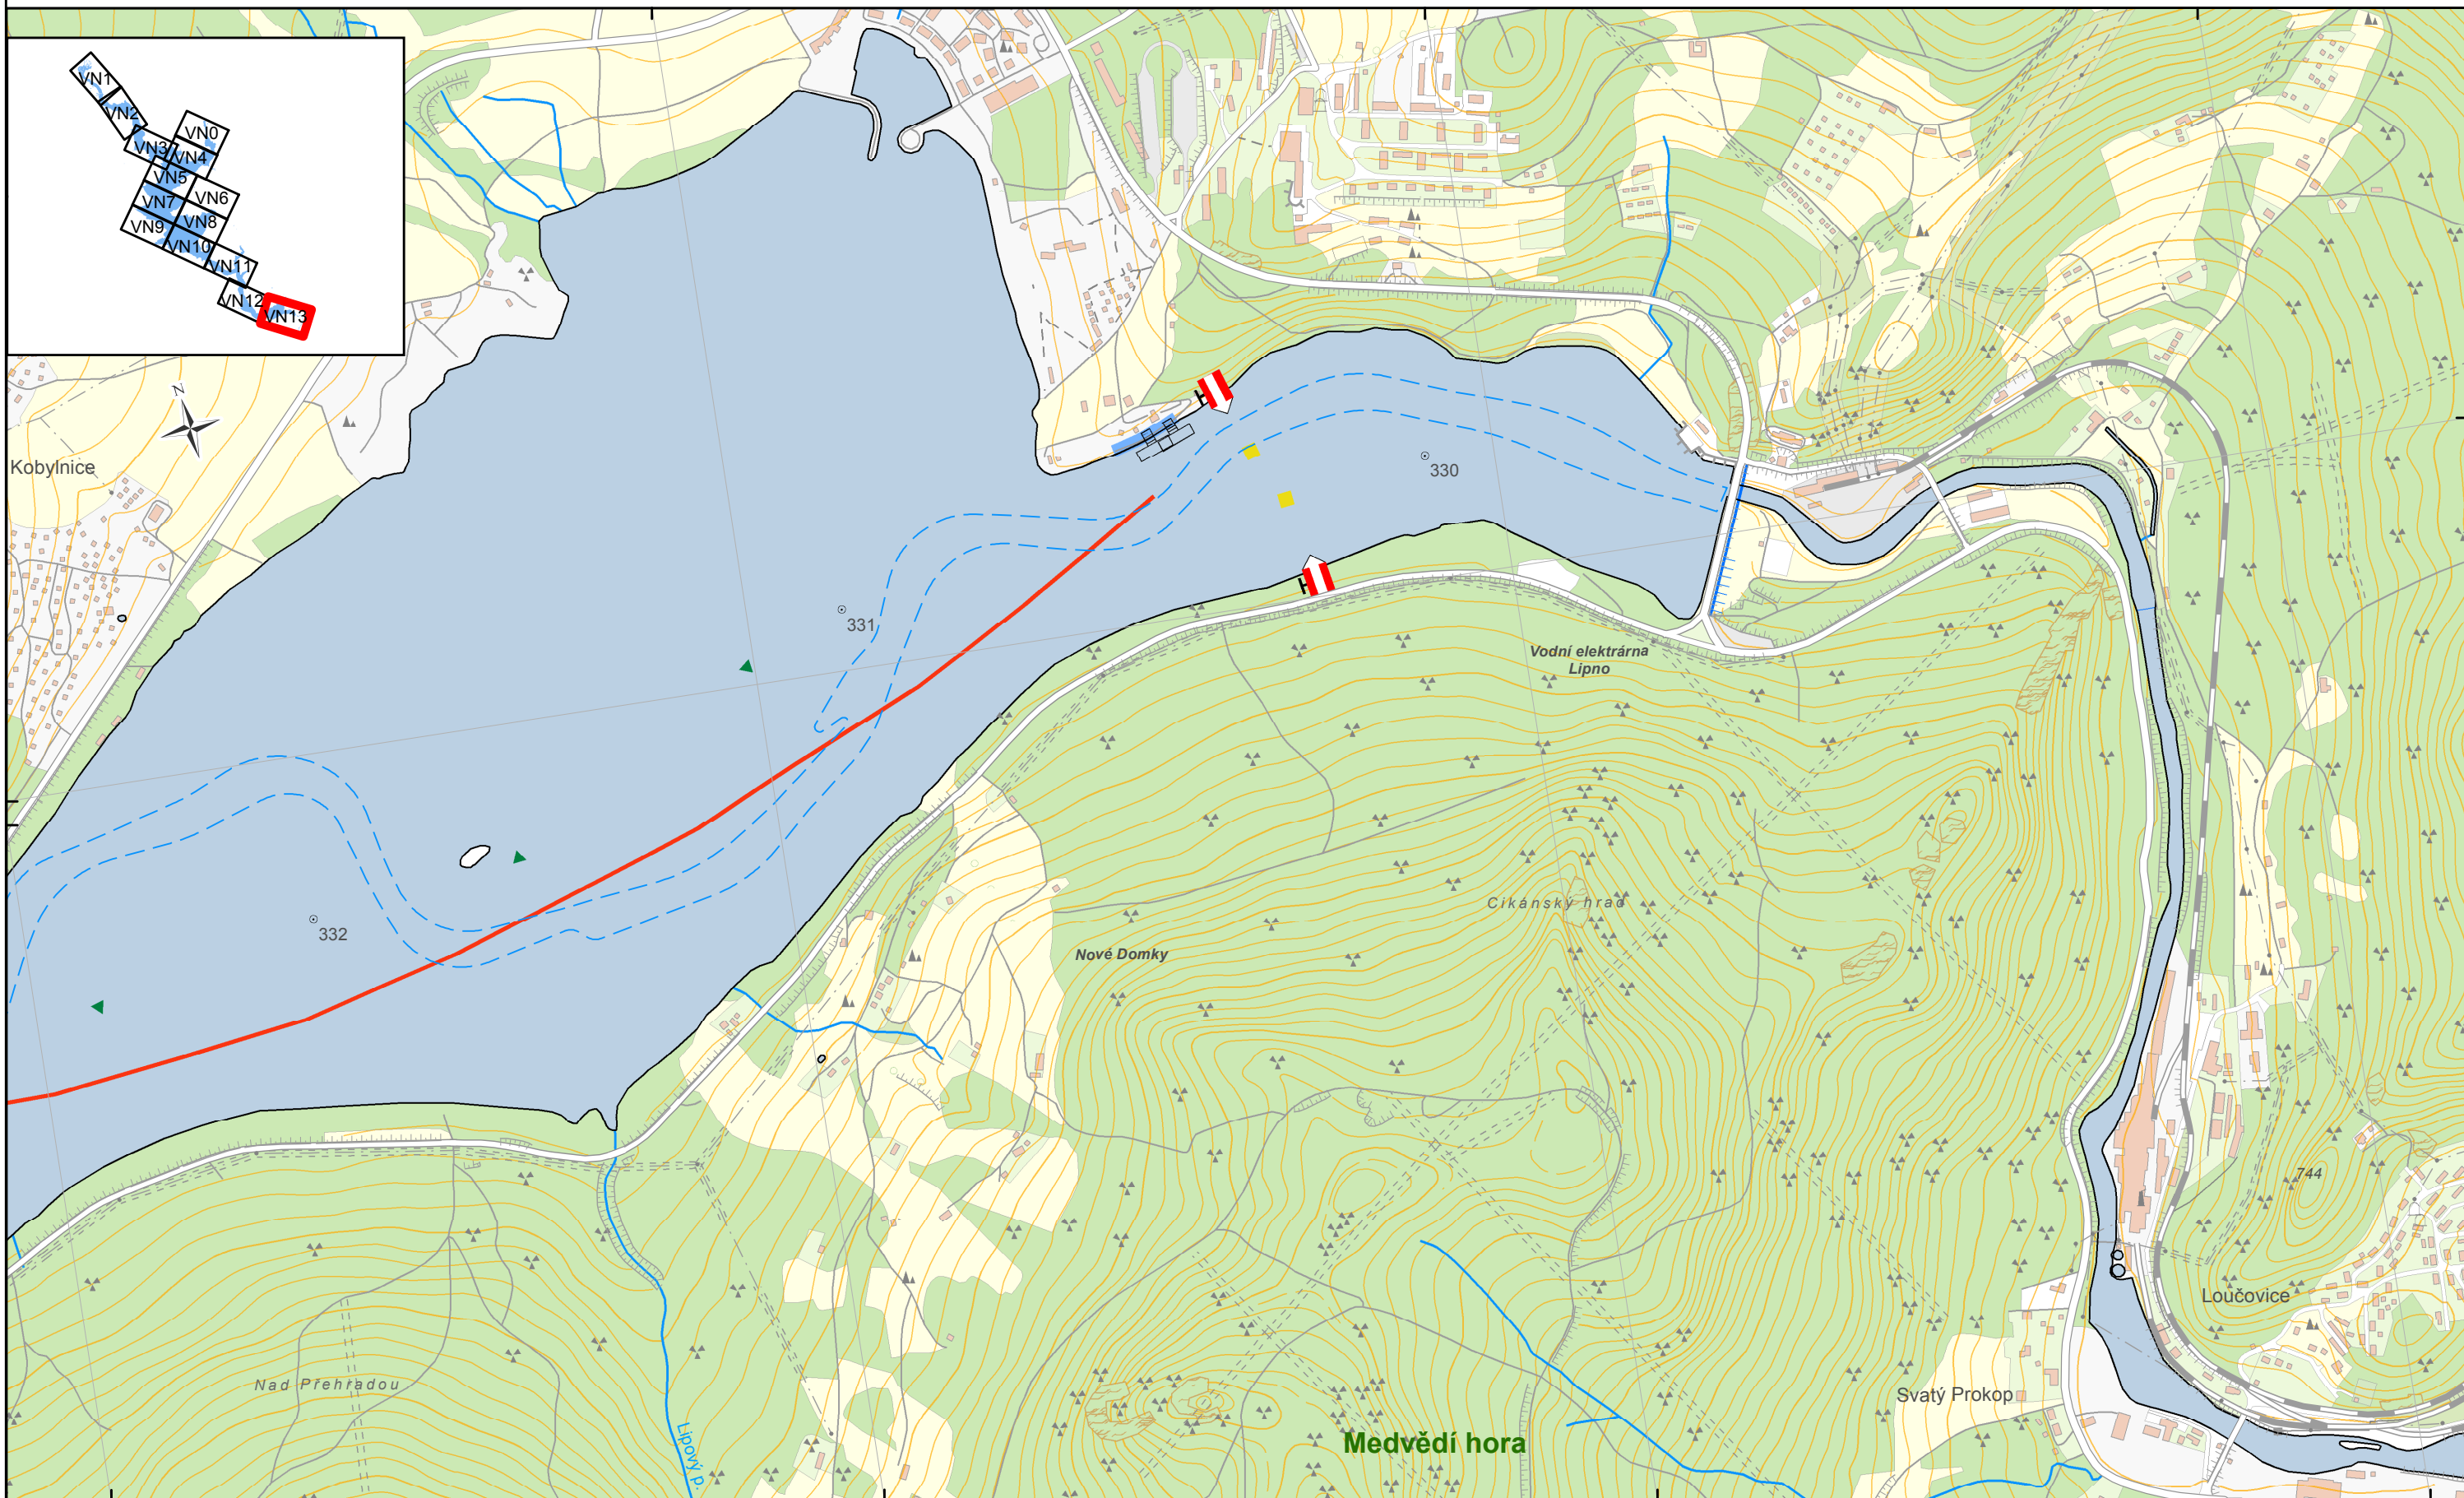

VN13

# NÁDRŽ LIPNO - PŘEHRADA

KM 332,6 - 330,0

14°13'E

14°14'E

14°15'E

Kobylnice

332

331

330

Vodní elektrárna Lipno

Nové Domky

Cíkánský hrad

Loučovice

Svätý Prokop

Nad Přehradou

Lipno p.

Medvědí hora

744

14°12'E

14°13'E

14°14'E

14°15'E

48°38'N

48°38'N