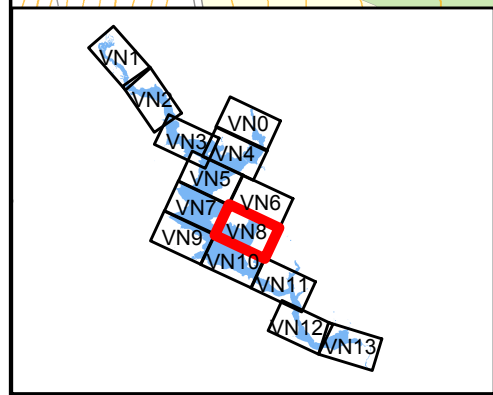

VN8

NÁDRŽ LIPNO - KOVÁŘOV

KM 344,5 - 342,5

14°6'E

14°7'E

14°8'E

48°42'N

48°42'N

14°5'E

48°41'N

14°5'E

14°6'E

14°7'E

762