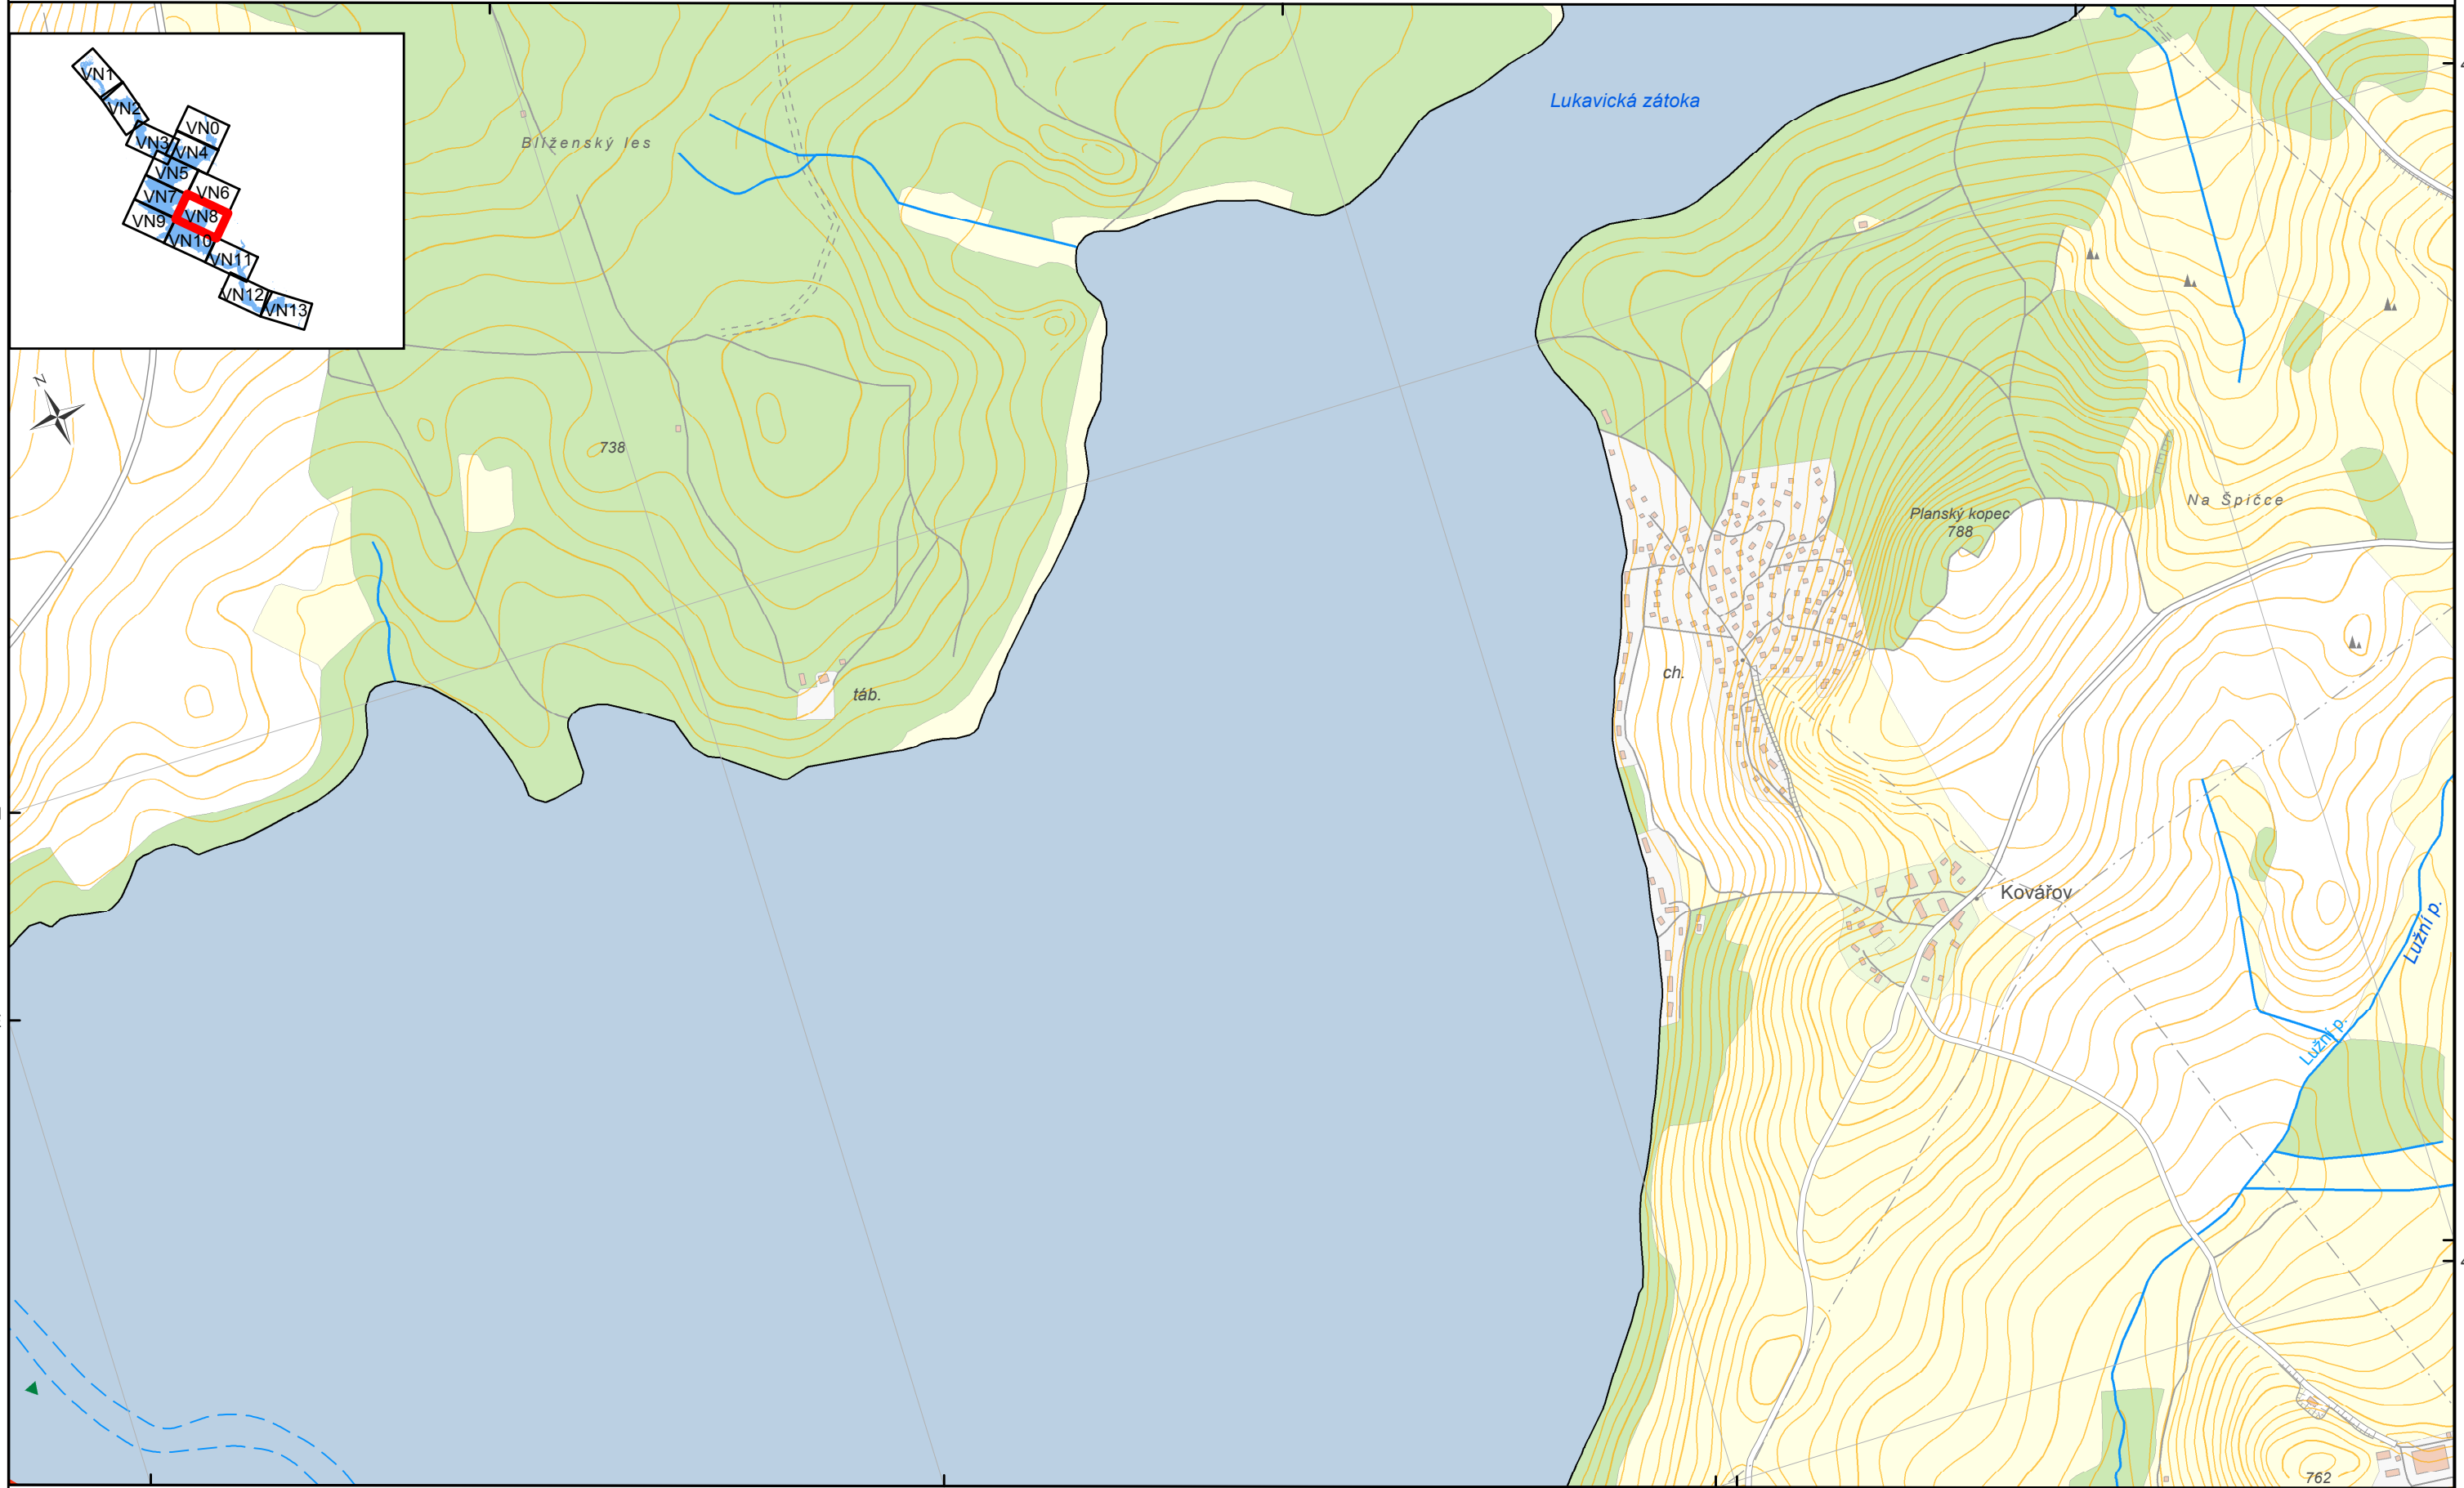

VN8

NÁDRŽ LIPNO - KOVÁŘOV

KM 344,5 - 342,5

14°6'E

14°7'E

14°8'E

48°42'N

48°42'N

14°5'E

48°41'N

14°5'E

14°6'E

14°7'E

762